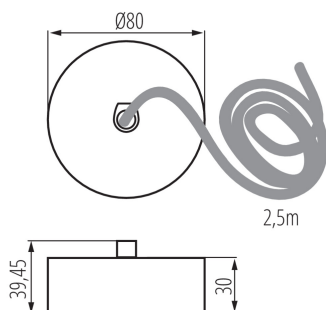

### DANE OGÓLNE:

**Kolor:** srebrny

**Miejsce montażu:** do zawieszenia na suficie

**Możliwość współpracy ze ściemniaczem:** DALI

**Wysokość [mm]:** 39.45

**Średnica [mm]:** 80

**Długość kabla [m]:** 2.5

### DANE TECHNICZNE:

**Rodzaj przyłącza:** kostka samozaciskowa

**Przekrój przewodu [mm<sup>2</sup>]:** 5 x 0,75

**Długość opakowania jednostkowego [cm]:** 12

**Szerokość opakowania jednostkowego [cm]:** 12

**Wysokość opakowania jednostkowego [cm]:** 5

**Waga kartonu [kg]:** 0.306

**Szerokość kartonu [cm]:** 12

**Wysokość kartonu [cm]:** 5

**Długość kartonu [cm]:** 12

**Objętość kartonu [m<sup>3</sup>]:** 0.00072