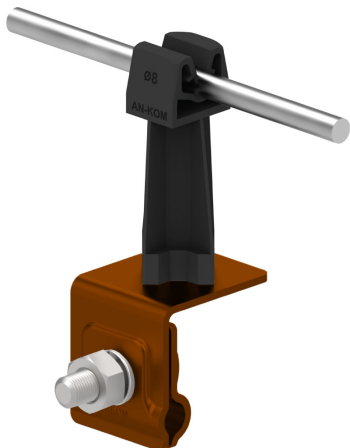

UCHWYTY NA BLACHĘ, PAPE, GONT na felc uniwersalny

C462028

WERSJA MATERIAŁOWA:

malowane

OPIS:

Montaż przewodów na dachach pokrytych blachą wzdłuż i w szerz felcu.

DOSTĘPNE W KOLORACH

symbol typ	C462028 AN-06H/LA/C
kolor słupka	RAL 9005
wymiar przewodu (mm)	Ø8
wersja materiałowa	malowane