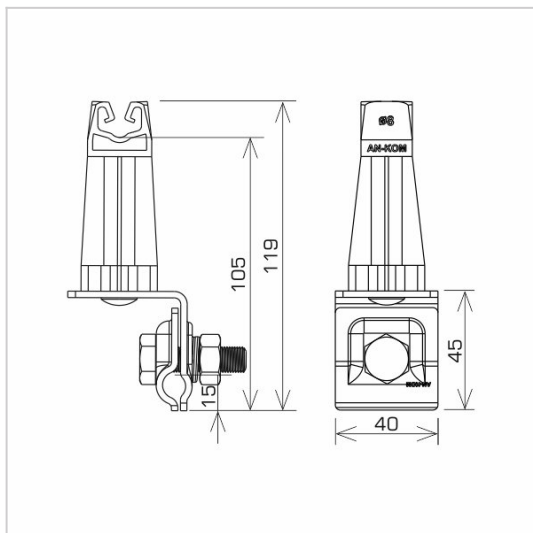

UCHWYTY NA BLACHĘ, PAPE, GONT na felc uniwersalny

C462028

WERSJA MATERIAŁOWA:

malowane

OPIS:

Montaż przewodów na dachach pokrytych blachą wzdłuż i w szerz felcu.

DOSTĘPNE W KOLORACH

symbol typ	C462028 AN-06H/LA/C
kolor słupka	RAL 9005
wymiar przewodu (mm)	Ø8
wersja materiałowa	malowane