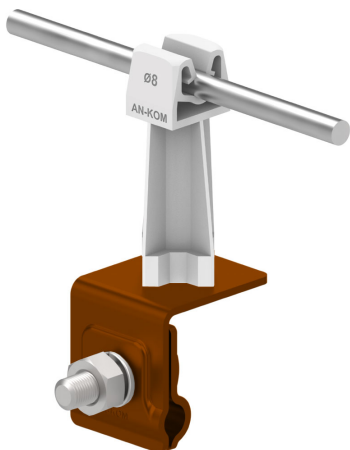

UCHWYTY NA BLACHĘ, PAPE, GONT na felc uniwersalny

C462032

WERSJA MATERIAŁOWA:

malowane

OPIS:

Montaż przewodów na dachach pokrytych blachą wzdłuż i wszerz felcu.

DOSTĘPNE W KOLORACH

symbol	C462032
typ	AN-06H/LA/S
kolor słupka	RAL 7047
wymiar przewodu (mm)	Ø8
wersja materiałowa	malowane