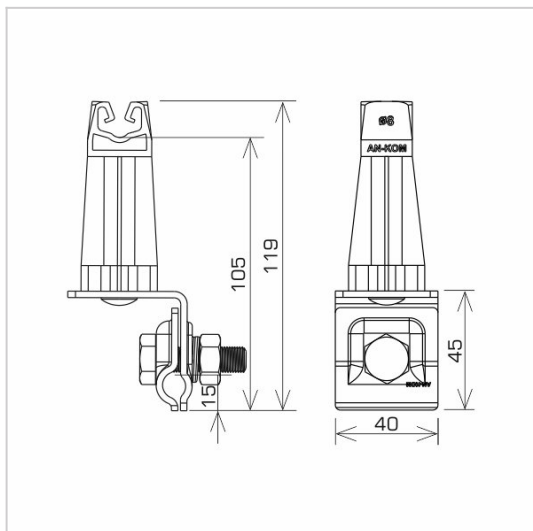

UCHWYTY NA BLACHĘ, PAPE, GONT na felc uniwersalny

C462032

WERSJA MATERIAŁOWA:

malowane

OPIS:

Montaż przewodów na dachach pokrytych blachą wzdłuż i wszerz felcu.

DOSTĘPNE W KOLORACH

symbol	C462032
typ	AN-06H/LA/S
kolor słupka	RAL 7047
wymiar przewodu (mm)	Ø8
wersja materiałowa	malowane