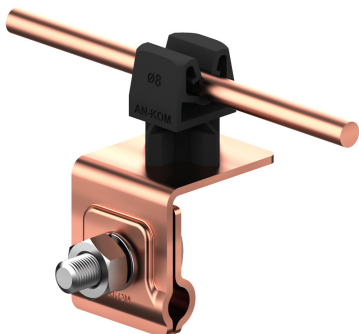

UCHWYTY NA BLACHĘ, PAPE, GONT na felc uniwersalny

C372040

WERSJA MATERIAŁOWA:

miedź

OPIS:

Montaż przewodów na dachach pokrytych blachą wzdłuż i wszerz felcu.

symbol	C372040
typ	AN-06HN/CU/C
kolor słupka	RAL 9005
wymiar przewodu (mm)	Ø8
wersja materiałowa	miedź