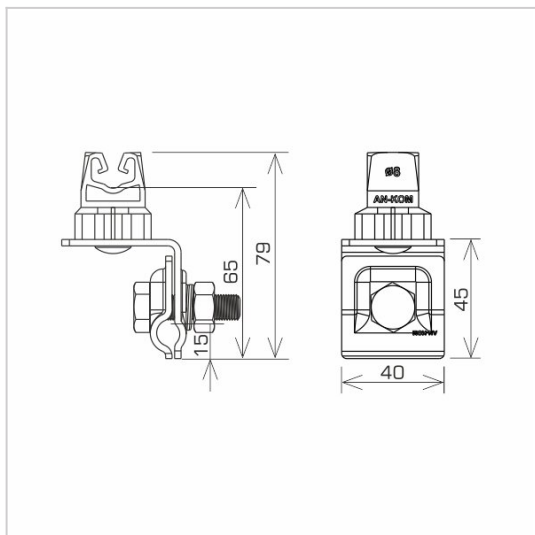

UCHWYTY NA BLACHĘ, PAPE, GONT na felc uniwersalny

C372040

WERSJA MATERIAŁOWA:

miedź

OPIS:

Montaż przewodów na dachach pokrytych blachą wzdłuż i wszerz felcu.

symbol	C372040
typ	AN-06HN/CU/C
kolor słupka	RAL 9005
wymiar przewodu (mm)	Ø8
wersja materiałowa	miedź