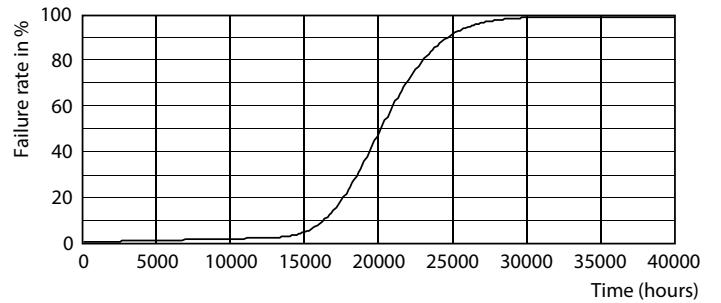

LEDtube Ecofit T8

Dane fotometryczne

Spectral Power Distribution Colour - Ecofit LEDtube 1200mm 16W 840 T8

Okres eksploatacji

Life Expectancy Diagram - Ecofit LEDtube 1200mm 16W 840 T8

Life Expectancy Diagram - Ecofit LEDtube 1200mm 16W 840 T8