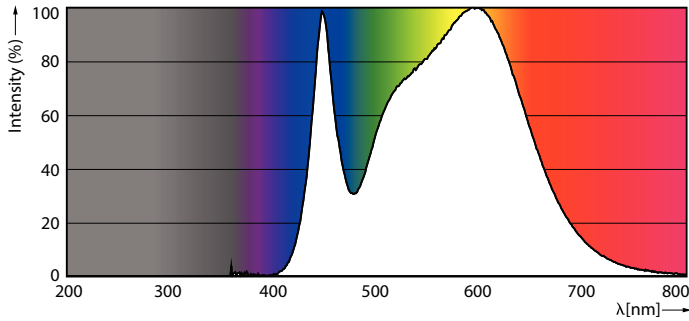

LEDtube Ecofit T8

Dane fotometryczne

Spectral Power Distribution Colour - Ecofit LEDtube 1200mm 16W 840 T8