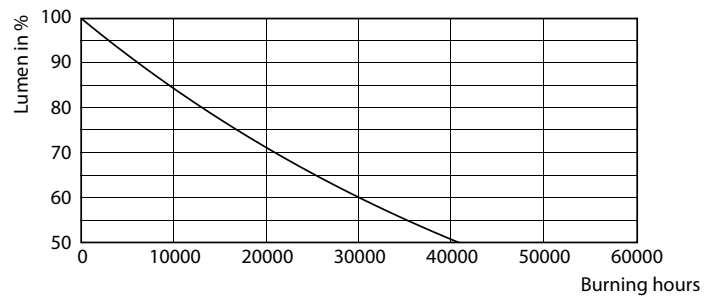

Lumen Maintenance Diagram - Ecofit LEDtube 1200mm 16W 840 T8