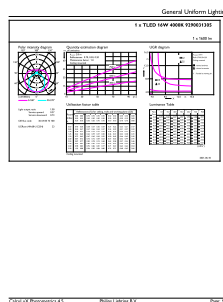

Dane techniczne produktu

Nazwa produktu na zamówieniu	Ecofit LEDtube 1200mm 16W 840 T8
------------------------------	----------------------------------

Pełna nazwa produktu	Ecofit LEDtube 1200mm 16W 840 T8
Full EOC	871951440371000
Kod zamówienia	40371000
Materiał Nr (12NC)	929003130502
Numerator - Quantity Per Pack	1
EAN/UPC - Produkt/opakowanie	8719514403710
Numerator - Packs per outer box	20
EAN/UPC - Opakowanie	8719514403727

Rysunki techniczne

Product	D1	D2	A1	A2	A3
Ecofit LEDtube 1200mm 16W 840 T8	25,7 mm	28 mm	1 198 mm	1 205 mm	1 212 mm

Dane fotometryczne

Light Distribution Diagram - Ecofit LEDtube 1200mm 16W 840 T8

General uniform lighting - Ecofit LEDtube 1200mm 16W 840 T8

LEDtube Ecofit T8

Dane fotometryczne

Spectral Power Distribution Colour - Ecofit LEDtube 1200mm 16W 840 T8

Okres eksploatacji

Life Expectancy Diagram - Ecofit LEDtube 1200mm 16W 840 T8

Life Expectancy Diagram - Ecofit LEDtube 1200mm 16W 840 T8