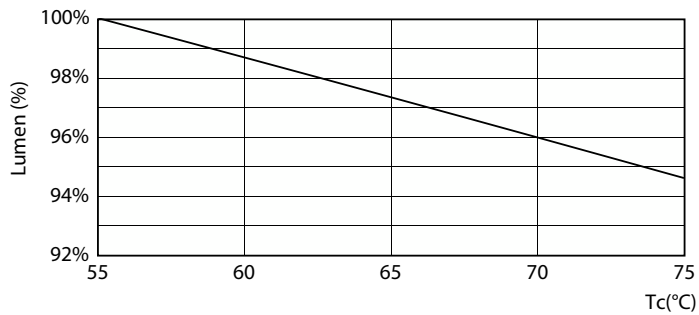

LEDtube Ecofit T8

Dane fotometryczne

Spectral Power Distribution Colour - Ecofit LEDtube 1200mm 16W 840 T8

Okres eksploatacji

Life Expectancy Diagram - Ecofit LEDtube 1200mm 16W 840 T8

Life Expectancy Diagram - Ecofit LEDtube 1200mm 16W 840 T8