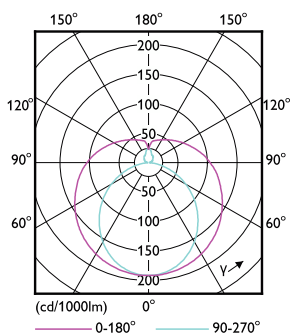

Dane techniczne oświetlenia	
Kod barwy	840 [CCT of 4000K]
Kąt rozsyłu światła (Nom)	240 °
Strumień Świetlny	1 600 lm
Oznaczenie koloru	Chłodny biały (CW)
Skorelowana Temperatura Barwowa (Nom)	4000 K
Skuteczność świetlna (znamionowa) (Nom)	100,00 lm/W
Jednorodność barw	<6
Wskaźnik oddawania barw (CRI)	80
LLMF At End Of Nominal Lifetime (Nom)	70 %
Wartość migotania (PstLM)	0,1
Wartość efektu stroboskopowego (SVM)	0,3
Photobiological safety according to EN 62471	RG0

Rysunki techniczne

Product	D1	D2	A1	A2	A3
Ecofit LEDtube 1200mm 16W 840 T8	25,7 mm	28 mm	1 198 mm	1 205 mm	1 212 mm

Dane fotometryczne

Light Distribution Diagram - Ecofit LEDtube 1200mm 16W 840 T8

General uniform lighting - Ecofit LEDtube 1200mm 16W 840 T8