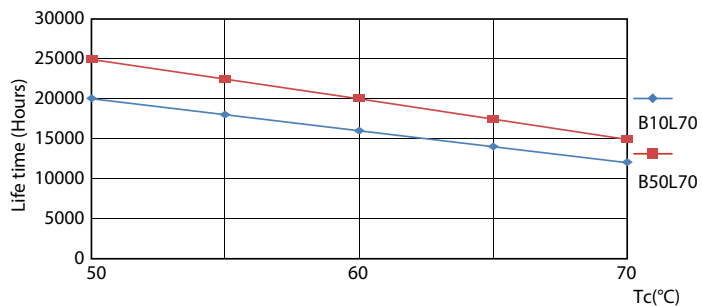

LEDtube Ecofit T8

Okres eksploatacji

Life Expectancy Diagram - Ecofit LEDtube 1200mm 16W 840 T8