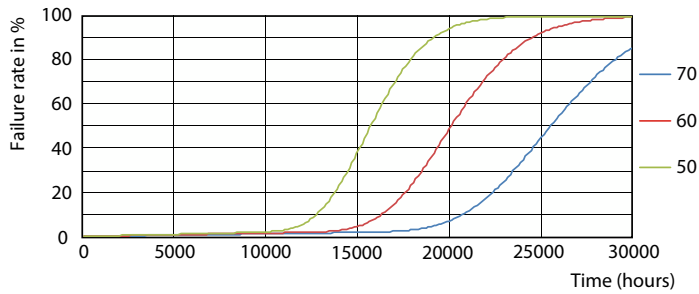

Okres eksploatacji