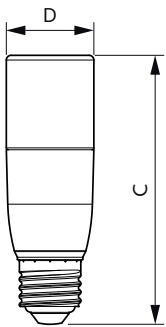

Certyfikaty i zastosowania

Klasa Efektywności Energetycznej	F
Zużycie energii elektrycznej w kWh/1000 h	10 kWh
Numer Rejestracyjny EPREL	415169
EyeComfort	Tak

Dane techniczne produktu

Nazwa produktu na zamówieniu	CorePro LED Stick ND 9.5-68W T38 E27 830
------------------------------	--

Rysunki techniczne

Product	D	C
CorePro LED Stick ND 9.5-68W T38 E27 830	37,2 mm	114,3 mm

Dane fotometryczne

Spectral Power Distribution Colour - CorePro LED Stick ND 9.5-68W T38 E27 830

General uniform lighting - CorePro LED Stick ND 9.5-68W T38 E27 830