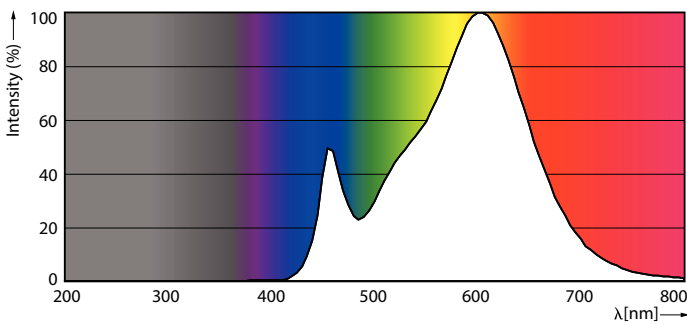

Dane fotometryczne

Spectral Power Distribution Colour - CorePro LED Stick ND 9.5-68W T38 E27 830