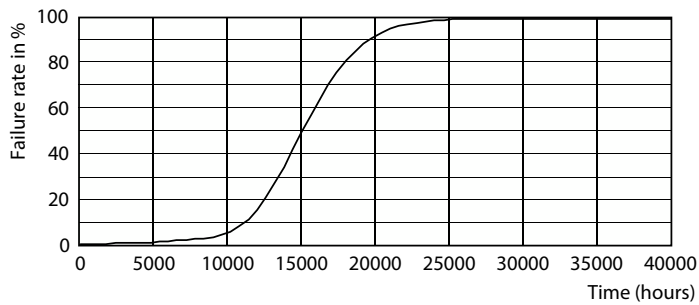

Okres eksploatacji

Life Expectancy Diagram - CorePro LED Stick ND 9.5-68W T38 E27 830