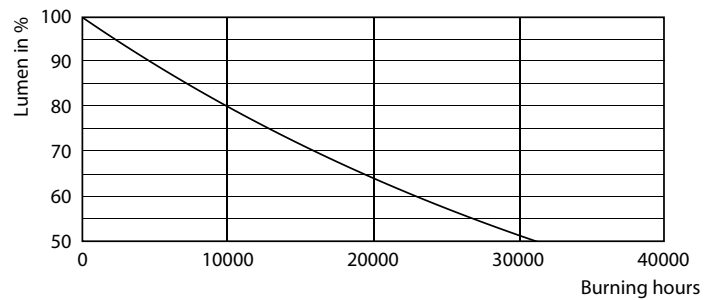

Dane techniczne oświetlenia	
Kod barwy	830 [CCT of 3000K]
Kąt rozsyłu światła (Nom)	240 °
Strumień Świetlny	950 lm
Oznaczenie koloru	Biały (WH)
Skorelowana Temperatura Barwowa (Nom)	3000 K
Skuteczność świetlna (znamionowa) (Nom)	100,00 lm/W
Jednorodność barw	<6
Wskaźnik oddawania barw (CRI)	80
LLMF At End Of Nominal Lifetime (Nom)	70 %
Wartość migotania (PstLM)	1,0
Wartość efektu stroboskopowego (SVM)	0,4

Rysunki techniczne

Product	D	C
CorePro LED Stick ND 9.5-68W T38 E27 830	37,2 mm	114,3 mm

Dane fotometryczne

Spectral Power Distribution Colour - CorePro LED Stick ND 9.5-68W T38 E27 830

General uniform lighting - CorePro LED Stick ND 9.5-68W T38 E27 830

Specjalne lampy LED CorePro z tworzywa sztucznego

Dane fotometryczne

Light Distribution Diagram - CorePro LED Stick ND 9.5-68W T38 E27 830

Okres eksploatacji

Life Expectancy Diagram - CorePro LED Stick ND 9.5-68W T38 E27 830