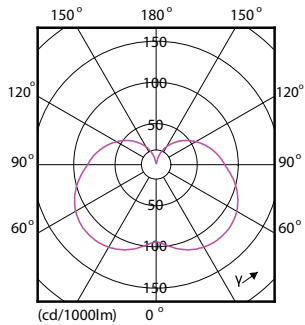

Rysunki techniczne

Product	D	C
CorePro LED Stick ND 9.5-68W T38 E27 830	37,2 mm	114,3 mm

Dane fotometryczne

Spectral Power Distribution Colour - CorePro LED Stick ND 9.5-68W T38 E27 830

General uniform lighting - CorePro LED Stick ND 9.5-68W T38 E27 830

Specjalne lampy LED CorePro z tworzywa sztucznego

Dane fotometryczne

Light Distribution Diagram - CorePro LED Stick ND 9.5-68W T38 E27 830

Okres eksploatacji

Life Expectancy Diagram - CorePro LED Stick ND 9.5-68W T38 E27 830