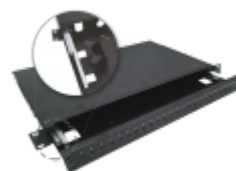

Przełącznica światłowodowa teleskopowa 24xSC simplex / 24xLC duplex 19" 1U z akcesoriami montażowymi (dławiki, opaski)

Numer katalogowy: FOP-1U-24SCS-C-P
Producent/marka: ALANTEC
Kod EAN: 5901738557727

Wersja: 20240510
Język: PL

Opis produktu

Panel światłowodowy z wysuwalną tacką na prowadnicach teleskopowych do montażu w szafach i stojakach 19", 24 porty SC simplex, kolor czarny.

- wysokość 1U do montażu w szafie 19" 24 porty
- tacka wysuwana na prowadnicach teleskopowych
- przeznaczony do wykonywania głównych i pośrednich światłowodowych punktów rozdzielczych
- konstrukcja panelu w formie wysuwanej szuflady umożliwia wygodny montaż złączy oraz serwis
- wymienna płyta czołowa z numeracją portów do montażu adapterów w wersjach: SC simplex, SC duplex, ST, FC, LC, E2000
- standardowy kolor czarny RAL 9005
- pięć otworów w tylnej części
- regulowane uszy montażowe
- specjalne uchwyty umożliwiają zamocowanie 4 kaset światłowodowych (możliwość demontażu śruby przytrzymującej kasety)
- stalowa obudowa panelu malowana proszkowo
- w skład zestawu wchodzi elementy mocujące, dławiki oraz opaski kablowe
- kasety spawów nie wchodzi w skład wyposażenia