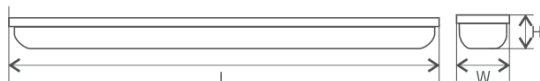

LUMIA KALE LED

CHARAKTERYSTYKA / FEATURES

- IP 20
- Mleczny klosz

- IP 20
- Milky lampshade

KRZYWA ROZSYŁU / PHOTOMETRICS DISTRIBUTION

WYMIARY / DIMENSIONS

DANE TECHNICZNE / SPECIFICATIONS

Model	Input Volt. Napięcie (V)	Fixture Power Moc Oprawy (W)	Cri Ra	Ambient Temp. Temper. Otoczenia (°C)	Fixture Dim. Wymiary L x W x H (mm)	Colour Temp. Temperatur a Barw (K)	Luminous Flux Strumień Świetlny (lm)
F27-6982	220-240	36	>70	-20..+45	1192x75x26	4000	2520