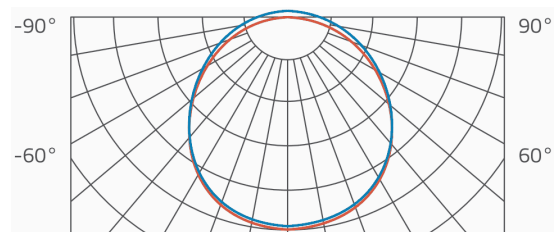

LUMIA KALE LED

CHARAKTERYSTYKA / FEATURES

- IP 20
- Mleczny klosz

- IP 20
- Milky lampshade

KRZYWA ROZSYŁU / PHOTOMETRICS DISTRIBUTION

WYMIARY / DIMENSIONS

DANE TECHNICZNE / SPECIFICATIONS

Model	Input Volt. Napięcie (V)	Fixture Power Moc Oprawy (W)	Cri Ra	Ambient Temp. Temper. Otoczenia (°C)	Fixture Dim. Wymiary L x W x H (mm)	Colour Temp. Temperatur a Barw (K)	Luminous Flux Strumień Świetlny (lm)
F27-6982	220-240	36	>70	-20..+45	1192x75x26	4000	2520