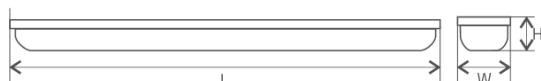

LUMIA FOBOS LED

CHARAKTERYSTYKA / FEATURES

- IP 20
- Mleczny klosz

- IP 20
- Milky lampshade

KRZYWA ROZSYŁU / PHOTOMETRICS DISTRIBUTION

WYMIARY / DIMENSIONS

DANE TECHNICZNE / SPECIFICATIONS

Model	Input Volt. Napięcie (V)	Fixture Power Moc Oprawy (W)	Cri Ra	Ambient Temp. Temper. Otoczenia (°C)	Fixture Dim. Wymiary L x W x H (mm)	Colour Temp. Temperatur a Barw (K)	Luminous Flux Strumień Świetlny (lm)
F27-6985	220-240	36	>70	-20..+45	1170x150x53	4000	2520