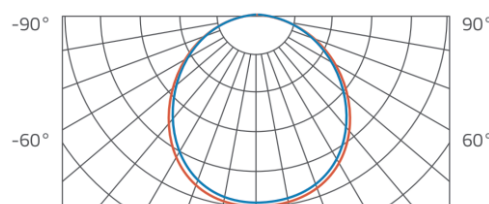

LUMIA FOBOS LED

CHARAKTERYSTYKA / FEATURES

- IP 20
- Mleczny klosz

- IP 20
- Milky lampshade

KRZYWA ROZSYŁU / PHOTOMETRICS DISTRIBUTION

WYMIARY / DIMENSIONS

DANE TECHNICZNE / SPECIFICATIONS

Model	Input Volt. Napięcie (V)	Fixture Power Moc Oprawy (W)	Cri Ra	Ambient Temp. Temper. Otoczenia (°C)	Fixture Dim. Wymiary L x W x H (mm)	Colour Temp. Temperatur a Barw (K)	Luminous Flux Strumień Świetlny (lm)
F27-6985	220-240	36	>70	-20..+45	1170x150x53	4000	2520