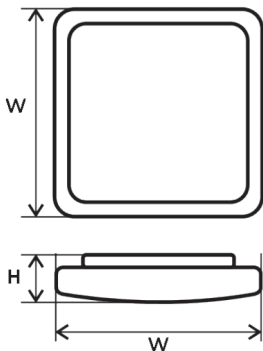

LUMIA Beetle 5 LED

CHARAKTERYSTYKA / FEATURES

- Dekoracyjna obudowa.
- Biały klosz.
- Szczelność IP20.

- Decorative die-cast.
- White lampshade.
- Shell protection IP20.

KRZYWA ROZSYŁU / PHOTOMETRICS DISTRIBUTION

WYMIARY / DIMENSIONS

DANE TECHNICZNE / SPECIFICATIONS

Model	Input Volt. Napięcie (V)	Power Moc (W)	Ambient Temp. Temper. Otoczenia (C)	Lifespan Żywotność (h)	LED Type Typ LED	Fixture Dim. Wymiary W x H (mm)	(Ra)	Colour Temp. Temperatura Barw (K)	Luminous Flux Strumień Świetlny (lm)
BEETLE516	220-240	16	-25..+45	30 000	2835	345x110	80	4000	1200