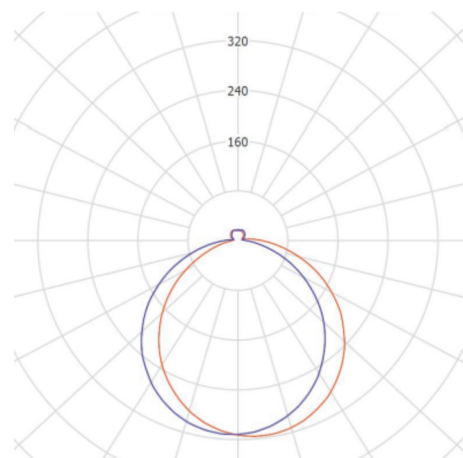

LUMIA Beetle 5 LED

CHARAKTERYSTYKA / FEATURES

- Dekoracyjna obudowa.
- Biały klosz.
- Szczelność IP20.

- Decorative die-cast.
- White lampshade.
- Shell protection IP20.

KRZYWA ROZSYŁU / PHOTOMETRICS DISTRIBUTION

WYMIARY / DIMENSIONS

DANE TECHNICZNE / SPECIFICATIONS

Model	Input Volt. Napięcie (V)	Power Moc (W)	Ambient Temp. Temper. Otoczenia (C)	Lifespan Żywotność (h)	LED Type Typ LED	Fixture Dim. Wymiary W x H (mm)	(Ra)	Colour Temp. Temperatura Barw (K)	Luminous Flux Strumień Świetlny (lm)
BEETLE516	220-240	16	-25..+45	30 000	2835	345x110	80	4000	1200