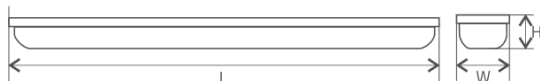

LUMIA KORE LED

CHARAKTERYSTYKA / FEATURES

- IP 20
- Mleczny klosz

- IP 20
- Milky lampshade

KRZYWA ROZSYŁU / PHOTOMETRICS DISTRIBUTION

WYMIARY / DIMENSIONS

DANE TECHNICZNE / SPECIFICATIONS

Model	Input Volt. Napięcie (V)	Fixture Power Moc Oprawy (W)	Cri Ra	Ambient Temp. Temper. Otoczenia (°C)	Fixture Dim. Wymiary L x W x H (mm)	Colour Temp. Temperatur a Barw (K)	Luminous Flux Strumień Świetlny (lm)
F27-6983	220-240	72	>70	-20..+45	1192x100x26	4000	5040