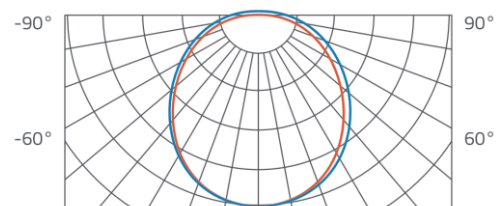

LUMIA KORE LED

CHARAKTERYSTYKA / FEATURES

- IP 20
- Mleczny klosz

- IP 20
- Milky lampshade

KRZYWA ROZSYŁU / PHOTOMETRICS DISTRIBUTION

WYMIARY / DIMENSIONS

DANE TECHNICZNE / SPECIFICATIONS

Model	Input Volt. Napięcie (V)	Fixture Power Moc Oprawy (W)	Cri Ra	Ambient Temp. Temper. Otoczenia (°C)	Fixture Dim. Wymiary L x W x H (mm)	Colour Temp. Temperatur a Barw (K)	Luminous Flux Strumień Świetlny (lm)
F27-6983	220-240	72	>70	-20..+45	1192x100x26	4000	5040