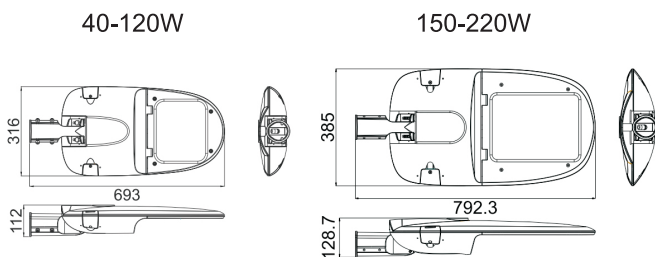

LUMIA Street MZ7

CHARAKTERYSTYKA / FEATURES

- IP 66
- Ustawienia wspornika 0-35°
- Średnica mocowania 40-60 mm
- Temperatura otoczenia -40..+50°C

- IP 66
- Adjustable bracket 0-35°
- Diameter 40-60 mm
- Ambient temperature -40..+50°C

KRZYWA ROZSYŁU / PHOTOMETRICS DISTRIBUTION

WYMIARY / DIMENSIONS

DANE TECHNICZNE / SPECIFICATIONS

Type Typ	Input Voltage Napięcie (V)	Fixture Power Moc Oprawy (W)	Netto/gross weight Waga netto/brutto (kg)	Trwałość Life span (h)	Fixture Dim. Wymiary L x H x W (mm)	Colour Temp. Temperatura Barw (K)	Luminous Flux Strumień Świetlny (lm)
MZ7	120-240	60	6.5/7.8	50 000	693x316x112	3000-6500	7800
MZ7	120-240	80	6.7/8	50 000	693x316x112	3000-6500	10400
MZ7	120-240	100	6.8/8.1	50 000	693x316x112	3000-6500	13000
MZ7	120-240	120	6.9/8.2	50 000	693x316x112	3000-6500	15600
MZ7	120-240	150	8.2/9.1	50 000	792.3x385x128.7	3000-6500	19500
MZ7	120-240	200	8.3/9.2	50 000	792.3x385x128.7	3000-6500	26000
MZ7	120-240	220	8.35/9.3	50 000	792.3x385x128.7	3000-6500	28600