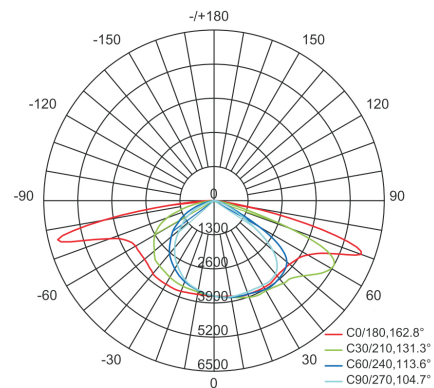

LUMIA Street MZ7

CHARAKTERYSTYKA / FEATURES

- IP 66
- Ustawienia wspornika 0-35°
- Średnica mocowania 40-60 mm
- Temperatura otoczenia -40..+50°C

- IP 66
- Adjustable bracket 0-35°
- Diameter 40-60 mm
- Ambient temperature -40..+50°C

KRZYWA ROZSYŁU / PHOTOMETRICS DISTRIBUTION

WYMIARY / DIMENSIONS

DANE TECHNICZNE / SPECIFICATIONS

Type Typ	Input Voltage Napięcie (V)	Fixture Power Moc Oprawy (W)	Netto/gross weight Waga netto/brutto (kg)	Trwałość Life span (h)	Fixture Dim. Wymiary L x H x W (mm)	Colour Temp. Temperatura Barw (K)	Luminous Flux Strumień Świetlny (lm)
MZ7	120-240	60	6.5/7.8	50 000	693x316x112	3000-6500	7800
MZ7	120-240	80	6.7/8	50 000	693x316x112	3000-6500	10400
MZ7	120-240	100	6.8/8.1	50 000	693x316x112	3000-6500	13000
MZ7	120-240	120	6.9/8.2	50 000	693x316x112	3000-6500	15600
MZ7	120-240	150	8.2/9.1	50 000	792.3x385x128.7	3000-6500	19500
MZ7	120-240	200	8.3/9.2	50 000	792.3x385x128.7	3000-6500	26000
MZ7	120-240	220	8.35/9.3	50 000	792.3x385x128.7	3000-6500	28600