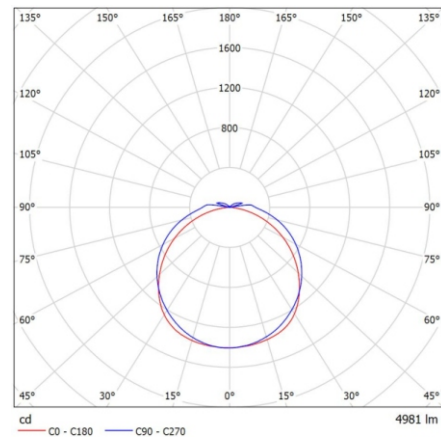

OPRAWA SZCZELNA LUMIA SEA LED

CHARAKTERYSTYKA / FEATURES

- Mleczny klosz
- Paski LED
- Obudowa z ABS

- Milky lampshade
- LED strips
- ABS housing

KRZYWA ROZSYŁU / PHOTOMETRICS DISTRIBUTION

WYMIARY / DIMENSIONS

DANE TECHNICZNE / SPECIFICATIONS

EAN	Model	Input Volt. Napięcie (V)	Fixture Power Moc Oprawy (W)	Ambient Temp. Temper. Otoczenia (°C)	Lifespan Czas Pracy (h)	Fixture Dim. Wymiary L x W x H (mm)	Colour Temp. Temperatura Barw (K)	Luminous Flux Strumień Świetlny (lm)
5900644369677	Sea LED	220-240	40	-10..+40	50 000	1290x112x58	4000, 5000	3420
5900644369684	Sea LED	220-240	60	-10..+40	50 000	1570x110x60		4980
5902838491805	Sea LED	220-240	60	-20..+45	30 000	1480x75x66	5000	5400
5902838492741	Sea LED	220-240	40	-20..+45	30 000	1180x75x66	4000	3600
5902838492758	Sea LED	220-240	40	-20..+45	30 000	1180x75x66	5000	3600