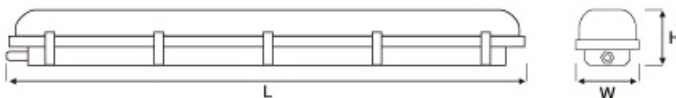

OPRAWA SZCZELNA LUMIA SEA LED

CHARAKTERYSTYKA / FEATURES

- Mleczny klosz
- Paski LED
- Obudowa z ABS

- Milky lampshade
- LED strips
- ABS housing

KRZYWA ROZSYŁU / PHOTOMETRICS DISTRIBUTION

WYMIARY / DIMENSIONS

DANE TECHNICZNE / SPECIFICATIONS

EAN	Model	Input Volt. Napięcie (V)	Fixture Power Moc Oprawy (W)	Ambient Temp. Temper. Otoczenia (°C)	Lifespan Czas Pracy (h)	Fixture Dim. Wymiary L x W x H (mm)	Colour Temp. Temperatura Barw (K)	Luminous Flux Strumień Świetlny (lm)
5900644369677	Sea LED	220-240	40	-10..+40	50 000	1290x112x58	4000, 5000	3420
5900644369684	Sea LED	220-240	60	-10..+40	50 000	1570x110x60		4980
5902838491805	Sea LED	220-240	60	-20..+45	30 000	1480x75x66	5000	5400
5902838492741	Sea LED	220-240	40	-20..+45	30 000	1180x75x66	4000	3600
5902838492758	Sea LED	220-240	40	-20..+45	30 000	1180x75x66	5000	3600