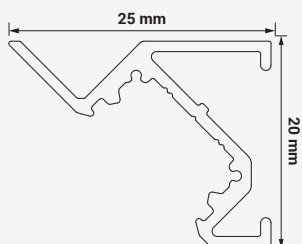

2000 +/- 2 mm
Index: ORO11002

ORO-PROFIL-UNI-OUT-1M

1000 +/- 2 mm
Index: ORO11003

ORO-PROFIL-UNI-OUT-2M

2000 +/- 2 mm
Index: ORO11004

ORO-PROFIL-UNI-COR-1M

1000 +/- 2 mm
Index: ORO11005

ORO-PROFIL-UNI-COR-2M

2000 +/- 2 mm
Index: ORO11006

PRODUKTY KOMPATYBILNE Z • PRODUCTS COMPATIBLE WITH

ORO-COVER-CLICK-1M

ORO-COVER-CLICK-2M

ORO-COVER-SLIDE-1M

ORO-COVER-SLIDE-2M

KLIKANA OSŁONA DO PROFILU LED • CLICK COVER

WSUWANA OSŁONA DO PROFILU LED • SLIDE COVER