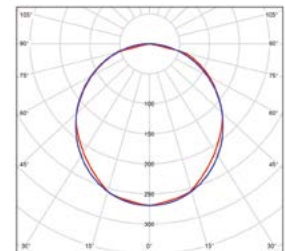

308mm

89mm

TIPO-R 18W NW
GXPS140

TIPO-R 24W NW
GXPS141

LED 18W ▶ ≥D 140W E14/E27
LED 24W ▶ ≥D 190W E14/E27

							$\frac{T_c}{CCT}$	$\frac{Ra}{CRI}$		
TIPO-R 18W NW	GXPS140	8592660130934	biała	18	1900	neutralna biała	4000K	≥80	0,74	1/6
TIPO-R 24W NW	GXPS141	8592660130941	biała	24	2500	neutralna biała	4000K	≥80	0,78	1/6