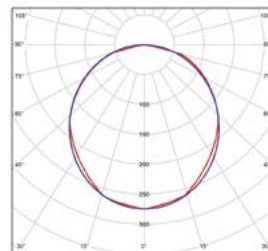

308mm

89mm

TIPO-R 18W NW
GXPS140

TIPO-R 24W NW
GXPS141

LED 18W ▶ ≥D 140W E14/E27
LED 24W ▶ ≥D 190W E14/E27

							$\frac{T_c}{CCT}$	$\frac{Ra}{CRI}$		
TIPO-R 18W NW	GXPS140	8592660130934	biała	18	1900	neutralna biała	4000K	≥80	0,74	1/6
TIPO-R 24W NW	GXPS141	8592660130941	biała	24	2500	neutralna biała	4000K	≥80	0,78	1/6