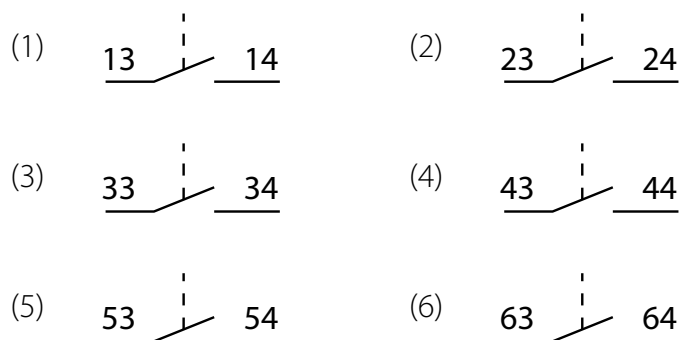

Łącznik z torem zwiernym (10) kolor zielony NO

Budowa symbolu zamówieniowego

SP22\10-□

- łącznik
- 1 pierwszy łącznik
- 2 drugi łącznik
- 3 trzeci łącznik
- 4 czwarty łącznik
- 5 piąty łącznik
- 6 szósty łącznik

Schematy

Dane techniczne

Masa 9 g

Wymiary