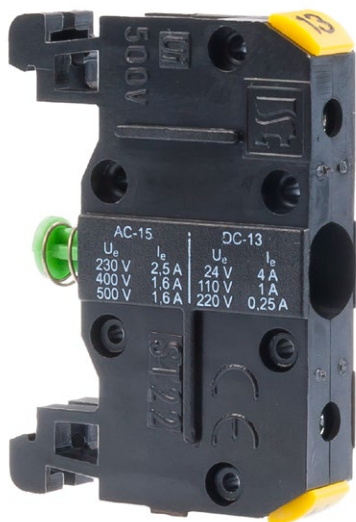

Łącznik z torem zwiernym (10) kolor zielony NO

### Budowa symbolu zamówieniowego

ST22\10-□

- łącznik
- 1 pierwszy łącznik
- 2 drugi łącznik
- 3 trzeci łącznik

### Dane techniczne

Masa 11 g