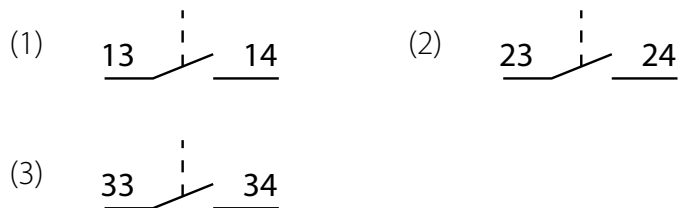

Łącznik z torem zwiernym (10) kolor zielony NO

### Budowa symbolu zamówieniowego

ST22\10-□

- łącznik
- 1 pierwszy łącznik
- 2 drugi łącznik
- 3 trzeci łącznik

### Dane techniczne

Masa 11 g

### Wymiary