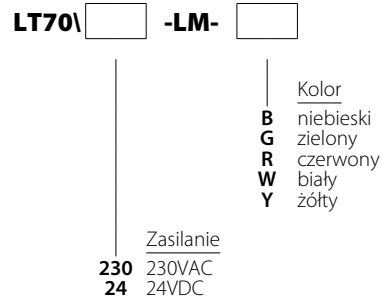

Moduł LED do kolumny sygnalizacyjnej LT70

Budowa symbolu zamówieniowego

Wykonania

Ustawienie przełącznika

- światło obrotowe
- światło migające
- światło stałe

Dane techniczne

Masa 70 g

Wymiary