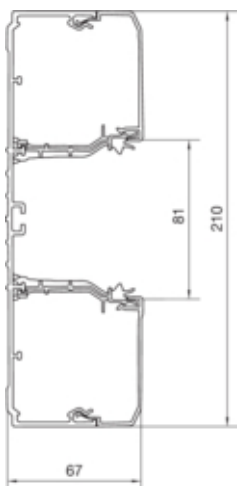

tehalit.BRN Podstawa 210mm, biały

BRN7021019010

Konfiguracja

Symetrycznie	tak
--------------	-----

Kompatybilność

Kompatybilny rodzaj gniazda	Standard 60mm, CEE, Ecoline, Inline, EIB, MCB
-----------------------------	---

Połączenia

Akcesoria łączeniowe	wyposażony w łączniki podstawy
----------------------	--------------------------------

Pojemność

Liczba przewodów 11mm z/bez przyłączenia	31 / 47
--	---------

Pokrywa / Drzwi / Element wierzchni

Montaż pokrywy	wewnętrzna
Szerokość pokrywy	80 mm
Liczba możliwych do zamontowania pokryw	3

Materiał

Kolor	biały
Kolor RAL	RAL 9010
Materiał	PVC
Grupa materiałowa	tworzywo
Powierzchnia	naturalne

Wymiary

Wysokość kanału	67 mm
Długość	2000 mm
Szerokość kanału	210 mm

Przewód

Przekrój wewnętrzny / użyteczny	11300 mm
---------------------------------	----------

Wyposażenie

Liczba montowanych przegród	1
Liczba komór / przedziałów	3 / 4
Z klamrą zaciskową kabla	tak
Z folią ochronną	tak