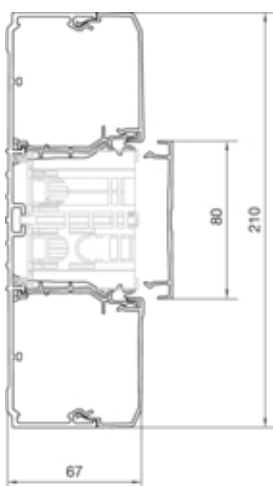

tehalit.BRN Podstawa 210mm, biały

BRN7021019010

Konfiguracja

Symetrycznie	tak
--------------	-----

Kompatybilność

Kompatybilny rodzaj gniazda	Standard 60mm, CEE, Ecoline, Inline, EIB, MCB
-----------------------------	---

Połączenia

Akcesoria łączeniowe	wyposażony w łączniki podstawy
----------------------	--------------------------------

Pojemność

Liczba przewodów 11mm z/bez przyłączenia	31 / 47
--	---------

Pokrywa / Drzwi / Element wierzchni

Montaż pokrywy	wewnętrzna
Szerokość pokrywy	80 mm
Liczba możliwych do zamontowania pokryw	3

Materiał

Kolor	biały
Kolor RAL	RAL 9010
Materiał	PVC
Grupa materiałowa	tworzywo
Powierzchnia	naturalne

Wymiary

Wysokość kanału	67 mm
Długość	2000 mm
Szerokość kanału	210 mm

Przewód

Przekrój wewnętrzny / użyteczny	11300 mm
---------------------------------	----------

Wyposażenie

Liczba montowanych przegród	1
Liczba komór / przedziałów	3 / 4
Z klamrą zaciskową kabla	tak
Z folią ochronną	tak