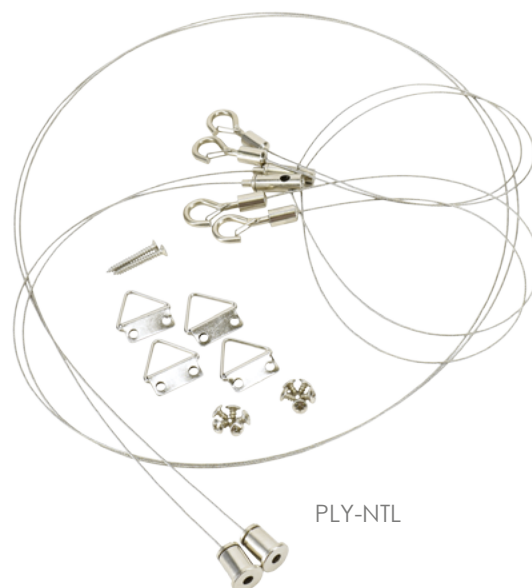

# PANEL LED - AKCESORIA

LED PANEL - ACCESSORIES  
 LED-LEUCHTENN - ZUBEHÖR  
 ПАНЕЛЬ LED - АКЦЕСУАРЫ  
 LED PANEL - PŘÍSLUŠENSTVÍ

## AKCESORIA

U-NTL

PLY-NTL

PLZ-PTGK

PLY-PTGK

U-NTL  
 łatwa regulacja  
 długości linki

PLY-NTL  
 zaczepy do  
 karabińczyków

PLY-NTL  
 karabińczyk z  
 zabezpieczeniem

PLZ-PTGK  
 sprężyna dociskająca  
 oprawę do sufitu

kod  
 C71-U-NTL  
 C71-PLZ-PTGK  
 C71-PLY-NTL  
 C71-PLY-PTGK

EAN  
 5900280910288  
 5900280913050  
 5900280944238  
 5900280944221

zawartość zestawu  
 ZEST. MONTAŻOWY DO PANELI LED N/T - 2x LINKA 100 cm  
 ZEST. DO PANELI LED P/T DO KARTON GIPSU - 4x UCHWYT  
 ZEST. MONTAŻOWY DO PANELI LED N/T - 2x LINKA 120 cm + UCHWYTY  
 ZEST. MONTAŻOWY DO PANELI LED P/T DO KARTON GIPSU - 4x UCHWYT

kompatybilne oprawy  
 BLM / BLS / BLK / PLZ / PLM / PLN  
 BLM / BLS / PLN / PLZ / PLM  
 PLY  
 PLY