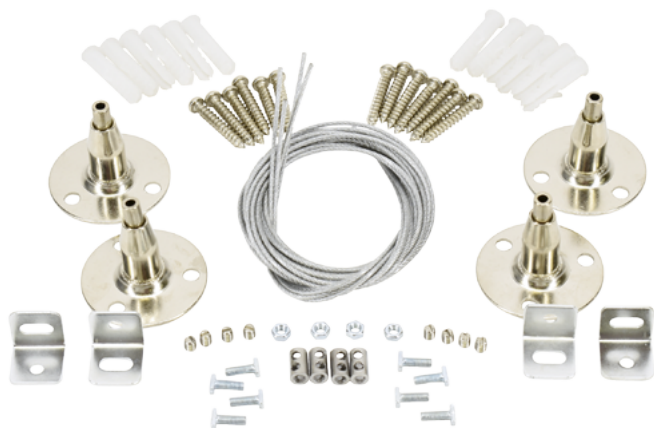

# PANEL LED - AKCESORIA

LED PANEL - ACCESSORIES  
 LED-LEUCHTENN - ZUBEHÖR  
 ПАНЕЛЬ LED - АКЦЕСУАРЫ  
 LED PANEL - PŘÍSLUŠENSTVÍ

## AKCESORIA

U-NTL

PLY-NTL

PLZ-PTGK

PLY-PTGK

U-NTL  
 łatwa regulacja  
 długości linki

PLY-NTL  
 zaczepy do  
 karabińczyków

PLY-NTL  
 karabińczyk z  
 zabezpieczeniem

PLZ-PTGK  
 sprężyna dociskająca  
 oprawę do sufitu

kod  
 C71-U-NTL  
 C71-PLZ-PTGK  
 C71-PLY-NTL  
 C71-PLY-PTGK

EAN  
 5900280910288  
 5900280913050  
 5900280944238  
 5900280944221

zawartość zestawu  
 ZEST. MONTAŻOWY DO PANELI LED N/T - 2x LINKA 100 cm  
 ZEST. DO PANELI LED P/T DO KARTON GIPSU - 4x UCHWYT  
 ZEST. MONTAŻOWY DO PANELI LED N/T - 2x LINKA 120 cm + UCHWYTY  
 ZEST. MONTAŻOWY DO PANELI LED P/T DO KARTON GIPSU - 4x UCHWYT