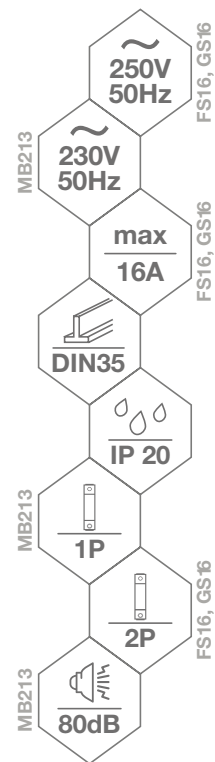

DZWONEK, GNIAZDO NA SZYNE

BELL, TWILIGHT SWITCH
KLINGEL, DÄMMERUNGSSCHALTER
ZVONEK, SOUMRAKOVÝ SPÍNAČ
ЗВОНОК, СУМЕРЕЧНОЕ РЕЛЕ

MB, FS, GS

MB213

FS16

GS16

► MB213

► FS16

► GS16

MB213
sygnalizacja dźwiękowa

MB213
metalowy zacpek na szynę DIN35

FS16
gniazdo typu E (CEE 7/5)

GS16
gniazdo typu F (CEE 7/3)

FS16
montaż na szynie DIN35

GS16
montaż na szynie DIN35

kod

A20-MB213
A17-FS16
A17-GS16

EAN

5900280905079
5908311364369
5900280904690

opakowanie

1/12/120
1/50
1/5/100

P_n

pobór mocy [VA]

6
-
-

I_{max}

max. prąd [A]

-
16
16