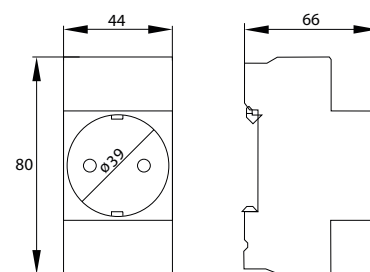

DZWONEK, GNIAZDO NA SZYNE

BELL, TWILIGHT SWITCH
KLINGEL, DÄMMERUNGSSCHALTER
ZVONEK, SOUMRAKOVÝ SPÍNAČ
ЗВОНОК, СУМЕРЕЧНОЕ РЕЛЕ

MB, FS, GS

► GS16

kod

A20-MB213
A17-FS16
A17-GS16

EAN

5900280905079
5908311364369
5900280904690

opakowanie

1/12/120
1/50
1/5/100

P_n

pobór mocy [VA]

6
-
-

I_{max}

max. prąd [A]

-
16
16