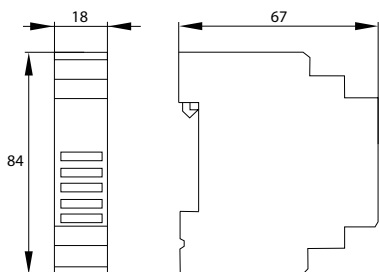

DZWONEK, GNIAZDO NA SZYNE

BELL, TWILIGHT SWITCH
KLINGEL, DÄMMERUNGSSCHALTER
ZVONEK, SOUMRAKOVÝ SPÍNAČ
ЗВОНОК, СУМЕРЕЧНОЕ РЕЛЕ

MB, FS, GS

► MB213

kod

A20-MB213
A17-FS16
A17-GS16

EAN

5900280905079
5908311364369
5900280904690

opakowanie

1/12/120
1/50
1/5/100

P_n

pobór mocy [VA]

6
-
-

I_{max}

max. prąd [A]

-
16
16