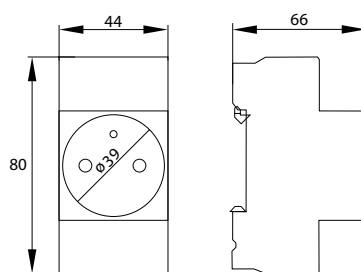

DZWONEK, GNIAZDO NA SZYNE

BELL, TWILIGHT SWITCH
KLINGEL, DÄMMERUNGSSCHALTER
ZVONEK, SOUMRAKOVÝ SPÍNAČ
ЗВОНОК, СУМЕРЕЧНОЕ РЕЛЕ

MB, FS, GS

► FS16

kod

A20-MB213
A17-FS16
A17-GS16

EAN

5900280905079
5908311364369
5900280904690

opakowanie

1/12/120
1/50
1/5/100

P_n

pobór mocy [VA]

6
-
-

I_{max}

max. prąd [A]

-
16
16