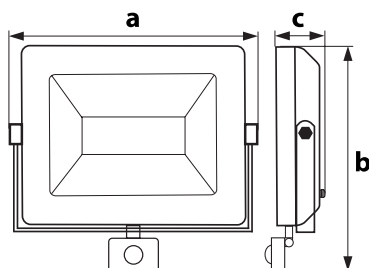

NAŚWIETLACZ LED Z CZUJNIKIEM RUCHU

KAFLER BEMKO

LED FLOODLIGHT WITH MOTION SENSOR
LED LICHTFLUTER MIT BEWEGUNGSMELDER

S-LFK KASTEEL

MATERIAŁ ► stop aluminium, szkło hartowane
MATERIAL ► aluminum alloy, tempered glass
MATERIAL ► aluminiumlegierung, gehärtetes glas

S-LFK-010

S-LFK-020

S-LFK-050

[mm]	a	b	c
S-LFK-010:	106	142	53,5
S-LFK-020:	144	172	53,5
S-LFK-030:	178	199	53,5
S-LFK-050:	224	236	53,5

wbudowane diody LED

śruba uchwyty montażowego

wytrzymałe szkło hartowane

złącze przyłączeniowe

zintegrowany czujnik na podczerveń

BEMKO	EAN	opakowanie	barwa światła [K]	P_{ON} moc [W]	P_{sb} moc w trybie czuwania [W]	strumień świetlny [lm]	klasa energetyczna
C64-S-LFK-010BL-4K	5900280941787	1/60	4000	10	<0.5	900	F
C64-S-LFK-010BL-6K	5900280957160	1/60	6000	10	<0.5	900	F
C64-S-LFK-020BL-4K	5900280941794	1/40	4000	20	<0.5	1800	F
C64-S-LFK-020BL-6K	5900280957177	1/40	6000	20	<0.5	1800	F
C64-S-LFK-030BL-4K	5900280941800	1/30	4000	30	<0.5	2800	F
C64-S-LFK-030BL-6K	5900280957184	1/30	6000	30	<0.5	2800	F
C64-S-LFK-050BL-4K	5900280941817	1/20	4000	50	<0.5	4350	F
C64-S-LFK-050BL-6K	5900280957191	1/20	6000	50	<0.5	4350	F