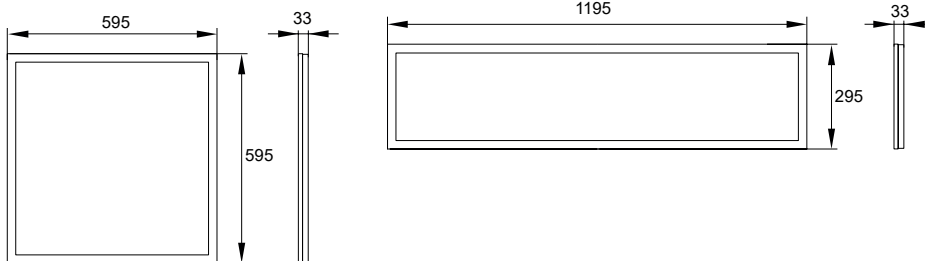

PANEL LED

LED PANEL
LED-LEUCHTENN

BLK BACKLIGHT

MATERIAL ► stal, klosz: tworzywo sztuczne
MATERIAL ► steel, lamp cover: plastic
MATERIAL ► stahl, schirm: kunststoff

BLK-066

BLK-123

biała obudowa z mlecznym kloszem

źródło światła LED

uchwyty montażowe

możliwość instalacji układu awaryjnego

certyfikat PZH

KAFLER	EAN	opakowanie	barwa światła [K]	P _{ON}	strumień świetlny [lm]
kod C72-BLK-066-400-4K-WH	EAN 5900280931726	↓ 1/6	↗ 4000	40	4000
C72-BLK-123-400-4K-WH	5900280931740	1/6	4000	40	4000