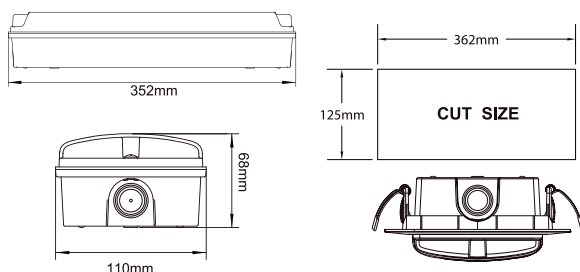

# OPRAWA EWAKUACYJNA

EMERGENCY LUMINAIRE  
NOTLEUCHTE

GLR GALER

MATERIAL ► stop aluminium, PC  
MATERIAL ► aluminum alloy, PC  
MATERIAL ► aluminiumlegierung, PC

**NOWOŚĆ**

DOSTĘPNE PIKTOGRAMY:

2 tryby pracy:  
NM - awaryjny  
M - sieciowo-awaryjny

przycisk kontrolny TEST

czas pracy awaryjnej >3h

dostępny zestaw montażowy podtynkowy

C95-GLR-PKT-EX-piktogram EXIT

3 piktogramy w zestawie

kod

C90-GLR-3ZP-MT3H-CNBP

EAN

5900280968098

opakowanie

1/100

czas pracy awaryjnej [h]

> 3

moc [W]

3.5

wymiary

352x110x68mm

C95-GLR-PKT-EXT  
C95-GLR-PKT-ZMP

5900280965745  
5900280965752

-  
-

PIKTOGRAM "EXIT"  
ZESTAW MONTAŻOWY - PODTYNKOWY

362x125mm (otwór montaż.)