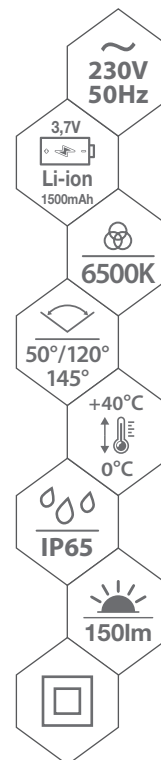

# OPRAWA EWAKUACYJNA

EMERGENCY LUMINAIRE  
NOTLEUCHTE

GLR GALER

MATERIAL ► stop aluminium, PC  
MATERIAL ► aluminum alloy, PC  
MATERIAL ► aluminiumlegierung, PC

**NOWOŚĆ**

DOSTĘPNE PIKTOGRAMY:

2 tryby pracy:  
NM - awaryjny  
M - sieciowo-awaryjny

przycisk kontrolny TEST

czas pracy awaryjnej >3h

dostępny zestaw montażowy podtynkowy

C95-GLR-PKT-EX-piktogram EXIT

3 piktogramy w zestawie

kod

C90-GLR-3ZP-MT3H-CNBP

EAN

5900280968098

opakowanie

1/100

czas pracy awaryjnej [h]

> 3

moc [W]

3.5

wymiary

352x110x68mm

C95-GLR-PKT-EXT  
C95-GLR-PKT-ZMP

5900280965745  
5900280965752

-  
-

PIKTOGRAM "EXIT"  
ZESTAW MONTAŻOWY - PODTYNKOWY

362x125mm (otwór montaż.)