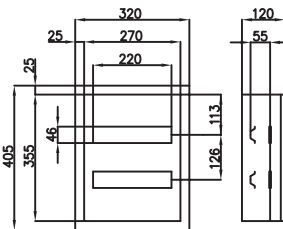

Typ/Nr. kat.	Wersja			Ilość modułów	Wymiary wewnętrzne ramki		
	z zatraskiem	z zamkiem*	z szybą		szer.	wys.	głęb.
RP 3	✓			3	270	225	120
RP 3 Z	✓	✓		3	270	225	120
☰ RP 6 W	✓			6	160	225	120
☰ RP 6 W Z	✓	✓		6	160	225	120
RP 6	✓			6	270	225	120
RP 6 Z	✓	✓		6	270	225	120
RP 12	✓			12	270	225	120
RP 12 Z	✓	✓		12	270	225	120
RP 24	✓			24	270	355	120
RP 24 Z	✓	✓		24	270	355	120
☰ RP 24 BIS Z	✓	✓		24	270	355	210
RP 36	✓			36	270	480	120
RP 36 Z	✓	✓		36	270	480	120
☰ RP 36 ZSZ	✓	✓	✓	36	270	480	120
RP 48A Z	✓	✓		48	545	355	120
RP 48B Z	✓	✓		48	270	605	120
RP 70	✓			72	545	480	120
RP 70 Z	✓	✓		72	545	480	120

☰ Produkt dostępny na zamówienie

* rozdzielnice standardowo mają zamontowany zatrask, w dołączonym zestawie znajduje się zamek do samodzielnego montażu. Instrukcja demontażu zatrasku i montażu zamka znajduje się na str. 188

RP 24

RP 48A Z

Rysunki dostępne na stronie www.sabaj.pl