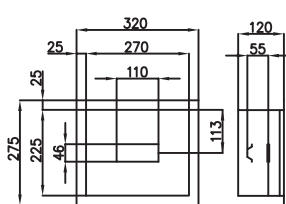

Typ/Nr. kat.	Wersja			Ilość modułów	Wymiary wewnętrzne ramki		
	z zatraskiem	z zamkiem*	z szybą		szer.	wys.	głęb.
RP 3	✓			3	270	225	120
RP 3 Z	✓	✓		3	270	225	120
☰ RP 6 W	✓			6	160	225	120
☰ RP 6 W Z	✓	✓		6	160	225	120
RP 6	✓			6	270	225	120
RP 6 Z	✓	✓		6	270	225	120
RP 12	✓			12	270	225	120
RP 12 Z	✓	✓		12	270	225	120
RP 24	✓			24	270	355	120
RP 24 Z	✓	✓		24	270	355	120
☰ RP 24 BIS Z	✓	✓		24	270	355	210
RP 36	✓			36	270	480	120
RP 36 Z	✓	✓		36	270	480	120
☰ RP 36 ZSZ	✓	✓	✓	36	270	480	120
RP 48A Z	✓	✓		48	545	355	120
RP 48B Z	✓	✓		48	270	605	120
RP 70	✓			72	545	480	120
RP 70 Z	✓	✓		72	545	480	120

☰ Produkt dostępny na zamówienie

* rozdzielnice standardowo mają zamontowany zatrask, w dołączonym zestawie znajduje się zamek do samodzielnego montażu. Instrukcja demontażu zatrasku i montażu zamka znajduje się na str. 188

RP 6

RP 48A Z

Rysunki dostępne na stronie www.sabaj.pl