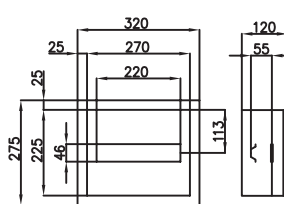

Typ/Nr. kat.	Wersja			Ilość modułów	Wymiary wewnętrzne ramki		
	z zatraskiem	z zamkiem*	z szybą		szer.	wys.	głęb.
RP 3	✓			3	270	225	120
RP 3 Z	✓	✓		3	270	225	120
☰ RP 6 W	✓			6	160	225	120
☰ RP 6 W Z	✓	✓		6	160	225	120
RP 6	✓			6	270	225	120
RP 6 Z	✓	✓		6	270	225	120
RP 12	✓			12	270	225	120
RP 12 Z	✓	✓		12	270	225	120
RP 24	✓			24	270	355	120
RP 24 Z	✓	✓		24	270	355	120
☰ RP 24 BIS Z	✓	✓		24	270	355	210
RP 36	✓			36	270	480	120
RP 36 Z	✓	✓		36	270	480	120
☰ RP 36 ZSZ	✓	✓	✓	36	270	480	120
RP 48A Z	✓	✓		48	545	355	120
RP 48B Z	✓	✓		48	270	605	120
RP 70	✓			72	545	480	120
RP 70 Z	✓	✓		72	545	480	120

☰ Produkt dostępny na zamówienie

* rozdzielnice standardowo mają zamontowany zatrask, w dołączonym zestawie znajduje się zamek do samodzielnego montażu. Instrukcja demontażu zatrasku i montażu zamka znajduje się na str. 188

RP 12

RP 48A Z

Rysunki dostępne na stronie www.sabaj.pl