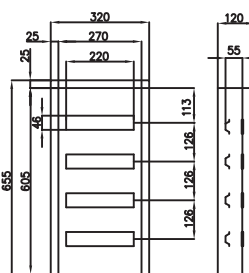

## Certyfikacja

\* Wersje RP xx Z posiadają dodatkowo zamek do samodzielnego montażu (każda rozdzielnica RP standardowo wyposażona jest w zatrząsk)

Typ/Nr. kat.	Wersja			Ilość modułów	Wymiary wewnętrzne ramki		
	z zatraskiem	z zamkiem*	z szybą		szer.	wys.	głęb.
RP 3	✓			3	270	225	120
RP 3 Z	✓	✓		3	270	225	120
☰ RP 6 W	✓			6	160	225	120
☰ RP 6 W Z	✓	✓		6	160	225	120
RP 6	✓			6	270	225	120
RP 6 Z	✓	✓		6	270	225	120
RP 12	✓			12	270	225	120
RP 12 Z	✓	✓		12	270	225	120
RP 24	✓			24	270	355	120
RP 24 Z	✓	✓		24	270	355	120
☰ RP 24 BIS Z	✓	✓		24	270	355	210
RP 36	✓			36	270	480	120
RP 36 Z	✓	✓		36	270	480	120
☰ RP 36 ZSZ	✓	✓	✓	36	270	480	120
RP 48A Z	✓	✓		48	545	355	120
RP 48B Z	✓	✓		48	270	605	120
RP 70	✓			72	545	480	120
RP 70 Z	✓	✓		72	545	480	120

RP 6W

RP 6

RP 12

RP 24

RP 36

RP 48A Z

RP 48B Z

RP 70