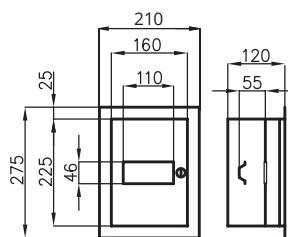

Typ/Nr. kat.	Wersja			Ilość modułów	Wymiary wewnętrzne ramki		
	z zatraskiem	z zamkiem*	z szybą		szer.	wys.	głęb.
RP 3	✓			3	270	225	120
RP 3 Z	✓	✓		3	270	225	120
☰ RP 6 W	✓			6	160	225	120
☰ RP 6 W Z	✓	✓		6	160	225	120
RP 6	✓			6	270	225	120
RP 6 Z	✓	✓		6	270	225	120
RP 12	✓			12	270	225	120
RP 12 Z	✓	✓		12	270	225	120
RP 24	✓			24	270	355	120
RP 24 Z	✓	✓		24	270	355	120
☰ RP 24 BIS Z	✓	✓		24	270	355	210
RP 36	✓			36	270	480	120
RP 36 Z	✓	✓		36	270	480	120
☰ RP 36 ZSZ	✓	✓	✓	36	270	480	120
RP 48A Z	✓	✓		48	545	355	120
RP 48B Z	✓	✓		48	270	605	120
RP 70	✓			72	545	480	120
RP 70 Z	✓	✓		72	545	480	120

☰ Produkt dostępny na zamówienie

* rozdzielnice standardowo mają zamontowany zatrask, w dołączonym zestawie znajduje się zamek do samodzielnego montażu. Instrukcja demontażu zatrasku i montażu zamka znajduje się na str. 188

RP 6W