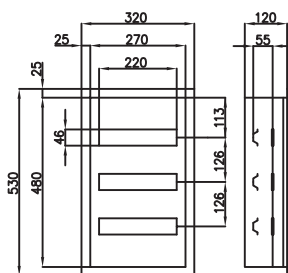

## Certyfikacja

\* Wersje RP xx Z posiadają dodatkowo zamek do samodzielnego montażu (każda rozdzielnica RP standardowo wyposażona jest w zatrząsk)

Typ/Nr. kat.	Wersja			Ilość modułów	Wymiary wewnętrzne ramki		
	z zatraskiem	z zamkiem*	z szybą		szer.	wys.	głęb.
RP 3	✓			3	270	225	120
RP 3 Z	✓	✓		3	270	225	120
☰ RP 6 W	✓			6	160	225	120
☰ RP 6 W Z	✓	✓		6	160	225	120
RP 6	✓			6	270	225	120
RP 6 Z	✓	✓		6	270	225	120
RP 12	✓			12	270	225	120
RP 12 Z	✓	✓		12	270	225	120
RP 24	✓			24	270	355	120
RP 24 Z	✓	✓		24	270	355	120
☰ RP 24 BIS Z	✓	✓		24	270	355	210
RP 36	✓			36	270	480	120
RP 36 Z	✓	✓		36	270	480	120
☰ RP 36 ZSZ	✓	✓	✓	36	270	480	120
RP 48A Z	✓	✓		48	545	355	120
RP 48B Z	✓	✓		48	270	605	120
RP 70	✓			72	545	480	120
RP 70 Z	✓	✓		72	545	480	120

RP 6W

RP 6

RP 12

RP 24

RP 36

RP 48A Z

RP 48B Z

RP 70