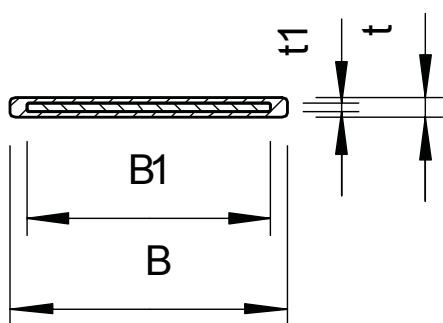

Karta charakterystyki technicznej

Taśma napinająca o stałych długościach SBF 15

Nr kat. 6490348

Wstępnie zmontowana taśma ze stali nierdzewnej z powłoką z tworzywa sztucznego i zamkiem.

VA stal nierdzewna 1.4301
powłoka z tworzywa sztucznego

Dane podstawowe

Nr kat.	6490348
Typ	SBF 15-500 A2K
Wymiar	15x0,5x500
Kolor	czarny
Numer RAL	9005
Materiał	stal nierdzewna materiał 1,4301
Materiał skrót	A2
Jakość	1,43
Powierzchnia	powłoka z tworzywa sztucznego
Powierzchnia skrót	K
Najmniejsza jednostka sprzedaży (MOQ)	25 szt.
Waga	4,10 kg/100 szt.

Dane techniczne

Długość	500,00 mm
Wymiar B	17,00 mm
Wymiar B1	15,00 mm
Wymiar t	1,20 mm
Wymiar t1	0,50 mm
Wymiar	15,0 x 0,5 mm
Wykonanie	gładka
Ø Obciążenie niszczące	4,19 kN