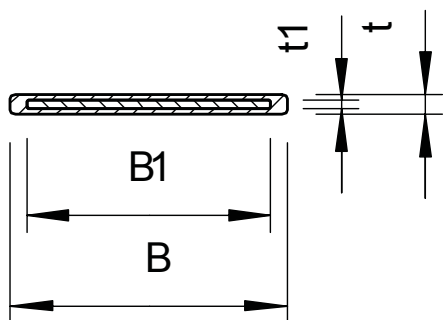

Karta charakterystyki technicznej

Taśma napinająca o stałych długościach SBF 15

Nr kat. 6490368

Wstępnie zmontowana taśma ze stali nierdzewnej z powłoką z tworzywa sztucznego i zamkiem.

VA stal nierdzewna 1.4301
powłoka z tworzywa sztucznego

Dane podstawowe

Nr kat.	6490368
Typ	SBF 15-1000 A2K
Wymiar	15x0,5x1000
Kolor	czarny
Numer RAL	9005
Materiał	stal nierdzewna materiał 1,4301
Materiał skrót	A2
Jakość	1,43
Powierzchnia	powłoka z tworzywa sztucznego
Powierzchnia skrót	K
Najmniejsza jednostka sprzedaży (MOQ)	25 szt.
Waga	7,60 kg/100 szt.

Dane techniczne

Długość	1.000,00 mm
Wymiar B	17,00 mm
Wymiar B1	15,00 mm
Wymiar t	1,20 mm
Wymiar t1	0,50 mm
Wymiar	15,0 x 0,5 mm
Wykonanie	gładka
Ø Obciążenie niszczące	4,19 kN