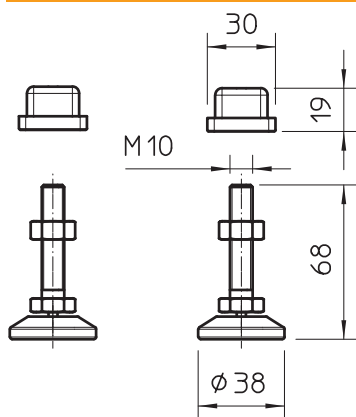

Dane techniczne

Wersja	inne
Ustawiane	☒
Bezhalogenowy	☐