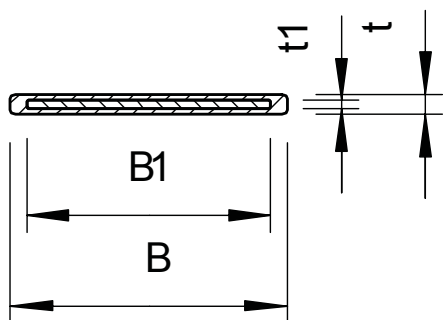

Karta charakterystyki technicznej

Taśma napinająca o stałych długościach SBF 15

Nr kat. 6490344

Wstępnie zmontowana taśma ze stali nierdzewnej z powłoką z tworzywa sztucznego i zamkiem.

VA stal nierdzewna 1.4301
powłoka z tworzywa sztucznego

Dane podstawowe

Nr kat.	6490344
Typ	SBF 15-400 A2K
Wymiar	15x0,5x400
Kolor	czarny
Numer RAL	9005
Materiał	stal nierdzewna materiał 1,4301
Materiał skrót	A2
Jakość	1,43
Powierzchnia	powłoka z tworzywa sztucznego
Powierzchnia skrót	K
Najmniejsza jednostka sprzedaży (MOQ)	25 szt.
Waga	3,30 kg/100 szt.

Dane techniczne

Długość	400,00 mm
Wymiar B	17,00 mm
Wymiar B1	15,00 mm
Wymiar t	1,20 mm
Wymiar t1	0,50 mm
Wymiar	15,0 x 0,5 mm
Wykonanie	gładka
Ø Obciążenie niszczące	4,19 kN