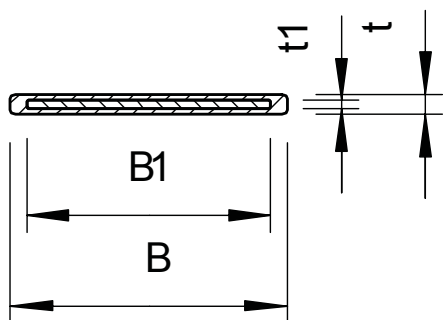

Karta charakterystyki technicznej

Taśma napinająca o stałych długościach SBF 15

Nr kat. 6490356

Wstępnie zmontowana taśma ze stali nierdzewnej z powłoką z tworzywa sztucznego i zamkiem.

VA stal nierdzewna 1.4301
powłoka z tworzywa sztucznego

Dane podstawowe

Nr kat.	6490356
Typ	SBF 15-700 A2K
Wymiar	15x0,5x700
Kolor	czarny
Numer RAL	9005
Materiał	stal nierdzewna materiał 1,4301
Materiał skrót	A2
Jakość	1,43
Powierzchnia	powłoka z tworzywa sztucznego
Powierzchnia skrót	K
Najmniejsza jednostka sprzedaży (MOQ)	25 szt.
Waga	5,50 kg/100 szt.

Dane techniczne

Długość	700,00 mm
Wymiar B	17,00 mm
Wymiar B1	15,00 mm
Wymiar t	1,20 mm
Wymiar t1	0,50 mm
Wymiar	15,0 x 0,5 mm
Wykonanie	gładka
Ø Obciążenie niszczące	4,19 kN