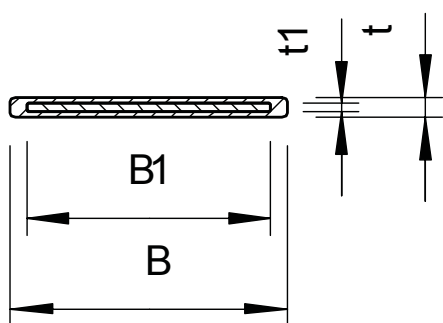

## Taśma napinająca o stałych długościach SBF 15

Nr kat. 6490360

Wstępnie zmontowana taśma ze stali nierdzewnej z powłoką z tworzywa sztucznego i zamkiem.

**VA** stal nierdzewna 1.4301  
powłoka z tworzywa sztucznego

### Dane podstawowe

Nr kat.	6490360
Typ	SBF 15-800 A2K
Wymiar	15x0,5x800
Kolor	czarny
Numer RAL	9005
Materiał	stal nierdzewna materiał 1,4301
Materiał skrót	A2
Jakość	1,43
Powierzchnia	powłoka z tworzywa sztucznego
Powierzchnia skrót	K
Najmniejsza jednostka sprzedaży (MOQ)	25 szt.
Waga	6,20 kg/100 szt.

### Dane techniczne

Długość	800,00 mm
Wymiar B	17,00 mm
Wymiar B1	15,00 mm
Wymiar t	1,20 mm
Wymiar t1	0,50 mm
Wymiar	15,0 x 0,5 mm
Wykonanie	gładka
Ø Obciążenie niszczące	4,19 kN