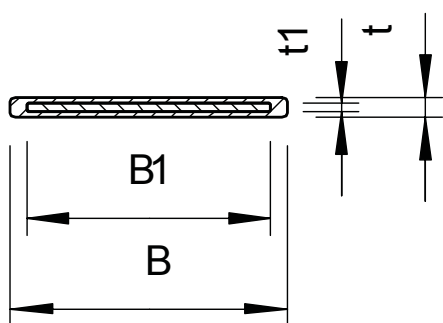

## Taśma napinająca o stałych długościach SBF 15

Nr kat. 6490340

Wstępnie zmontowana taśma ze stali nierdzewnej z powłoką z tworzywa sztucznego i zamkiem.

**VA** stal nierdzewna 1.4301  
powłoka z tworzywa sztucznego

### Dane podstawowe

Nr kat.	6490340
Typ	SBF 15-300 A2K
Wymiar	15x0,5x300
Kolor	czarny
Numer RAL	9005
Materiał	stal nierdzewna materiał 1,4301
Materiał skrót	A2
Jakość	1,43
Powierzchnia	powłoka z tworzywa sztucznego
Powierzchnia skrót	K
Najmniejsza jednostka sprzedaży (MOQ)	25 szt.
Waga	2,60 kg/100 szt.

### Dane techniczne

Długość	300,00 mm
Wymiar B	17,00 mm
Wymiar B1	15,00 mm
Wymiar t	1,20 mm
Wymiar t1	0,50 mm
Wymiar	15,0 x 0,5 mm
Wykonanie	gładka
Ø Obciążenie niszczące	4,19 kN