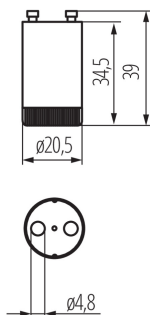

Zapłonnik BS

5905339071811

DANE OGÓLNE:

Kolor: biały

Wysokość [mm]: 39

Średnica [mm]: 20.5

DANE TECHNICZNE:

Napięcie znamionowe [V]: 220-240 AC

Moc maksymalna [W]: 4-65

Materiał: tworzywo sztuczne

DANE LOGISTYCZNE:

Jednostka miary: sztuka

Jak pakowane: 100

Ilość sztuk w opakowaniu pośrednim: 100

Ilość sztuk w opakowaniu zbiorczym: 3000

Masa jednostkowa netto [g]: 4

Gramatura [g]: 4.75

Długość opakowania jednostkowego [cm]: 2

Szerokość opakowania jednostkowego [cm]: 2

Wysokość opakowania jednostkowego [cm]: 4

Waga kartonu [kg]: 14.25

Szerokość kartonu [cm]: 23

Wysokość kartonu [cm]: 43

Długość kartonu [cm]: 67

Objętość kartonu [m³]: 0.066263

INFORMACJE DODATKOWE:

- BS-1 4-22W - możliwość stosowania w układach szeregowego podłączenia świetlówek zasilanych z jednego statecznika 220/240V~