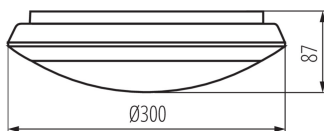

19065 DABA PRO 25W NW-B

Plafoniera LED

5905339190659

Kanlux DABA PRO to plafoniera do zastosowań profesjonalnych. Do wyboru mamy wersję bez czujnika ruchu (25W) oraz z czujnikiem (26W) i dwa kolory obudowy - biały i czarny. Kanlux DABA PRO to szczelność IP65 i wysoka wytrzymałość na warunki atmosferyczne, a także odporność na uszkodzenia mechaniczne IK10 i dodatkowe zabezpieczenie oprawy przed otwarciem. Plafoniera Kanlux DABA PRO można łączyć ze sobą na zasadzie MASTER → SLAVE, tzn. pierwsza (pierwsza i ostatnia) oprawa posiadająca czujnik steruje ciągiem opraw. Wysoka jakość wykonania plafonier Kanlux DABA PRO potwierdzona jest 5 letnią gwarancją.

DANE OGÓLNE:

Kolor: czarny

Miejsce montażu: do nadbudowania na ścianie, do nadbudowania na suficie

Miejsce zastosowania: wewnątrz i na zewnątrz

Minimalna odległość od oświetlanego obiektu: 0,5m

Możliwość łączenia przelotowego opraw: tak

Możliwość współpracy ze ściemniaczem: nie

Wysokość [mm]: 85

Średnica [mm]: 300

Zawartość rtęci: nie

Zintegrowane źródło światła LED: tak

DANE TECHNICZNE:

Napięcie znamionowe [V]: 220-240 AC

Częstotliwość znamionowa [Hz]: 50

Moc maksymalna [W]: 25

Klasa ochronności przed porażeniem elektrycznym: II

Materiał klosza: PC

Rodzaj diody: LED SMD

Strumień świetlny oprawy [lm]: 2800

Użyteczny strumień świetlny źródła światła Φuse [lm]: 3600

Użyteczny strumień świetlny źródła światła Φuse [lm]: w kuli (360°)

Barwa światła: biała

Skorelowana temperatura barwowa [K]: 4000

Jednolitość barwy w elipsach McAdama: ≤6

Wskaźnik oddawania barw: 80

Trwałość [h]: 50000