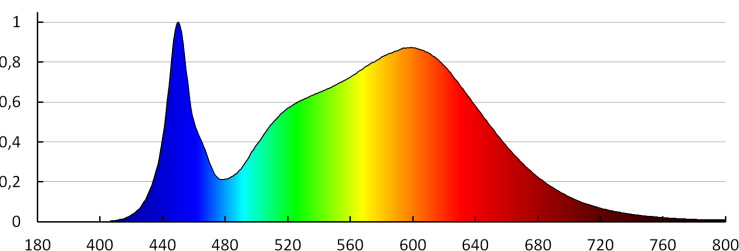

INFORMACJE DODATKOWE:

- 5 lat Gwarancji na warunkach oświadczenia gwarancyjnego, dostępnego na stronie internetowej