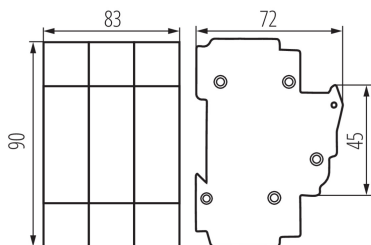

23343 KSF02-63-3P

Rozłącznik bezpiecznikowy na szynę TH35, D02

5905339233431

Rozłącznik izolacyjny z bezpiecznikiem KSF jest aparatem, który umożliwia wymianę wkładki topikowej zabezpieczającej instalacje elektryczne na bezpieczniki systemu D02.

DANE OGÓLNE:

Kolor: biały

Norma: PN-EN 6047-3

DANE TECHNICZNE:

Napięcie znamionowe [V]: 400 AC

DANE LOGISTYCZNE:

Jednostka miary: sztuka

Jak pakowane: 2

Ilość sztuk w opakowaniu pośrednim: 2

Ilość sztuk w opakowaniu zbiorczym: 24

Masa jednostkowa netto [g]: 420

Gramatura [g]: 459.58

Długość opakowania jednostkowego [cm]: 8

Szerokość opakowania jednostkowego [cm]: 7.5

Wysokość opakowania jednostkowego [cm]: 9.5

Waga kartonu [kg]: 11.02992

Szerokość kartonu [cm]: 22

Wysokość kartonu [cm]: 26

Długość kartonu [cm]: 34

Objętość kartonu [m³]: 0.019448