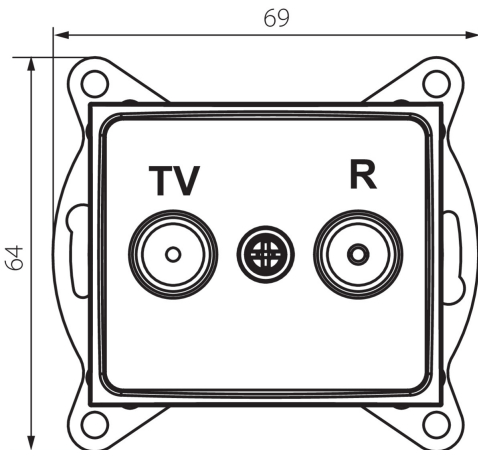

24805 DOMO 01-1330-003 kr

Gniazdo RTV końcowe

5905339248053

DANE OGÓLNE:

Kolor: kremowy

Miejsce montażu: do wbudowania w ścianę

Szerokość [mm]: 69

Wysokość [mm]: 64

Średnica puszki montażowej: 60

Ilość gniazd: 2

DANE TECHNICZNE:

Materiał: PC

Rodzaj gniazd: RTV końcowe

Tworzywo: PC

Stopień IP: 20

DANE LOGISTYCZNE:

Szerokość opakowania jednostkowego [cm]: 4

Wysokość opakowania jednostkowego [cm]: 14

Waga kartonu [kg]: 12.3096

Szerokość kartonu [cm]: 25.5

Wysokość kartonu [cm]: 32

Długość kartonu [cm]: 44

Objętość kartonu [m³]: 0.035904