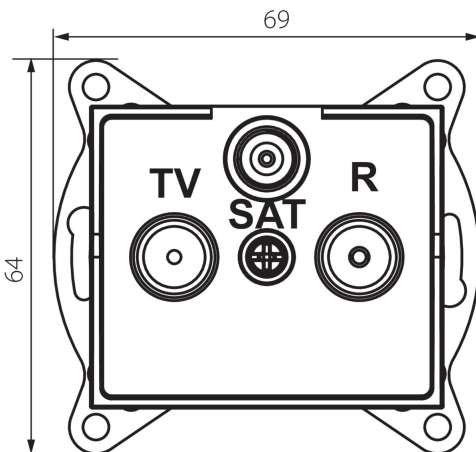

## 25280 LOGI 02-1350-041 gr

Gniazdo RTV-SAT końcowe

5905339252807

### DANE OGÓLNE:

**Kolor:** grafitowy

**Miejsce montażu:** do wbudowania w ścianę

**Szerokość [mm]:** 69

**Wysokość [mm]:** 64

**Średnica puszkii montażowej:** 60

**Ilość gniazd:** 3

### DANE TECHNICZNE:

**Rodzaj gniazd:** RTV-SAT końcowe

**Tworzywo:** ABS

**Długość kartonu [cm]:** 44

**Objętość kartonu [m<sup>3</sup>]:** 0.035904