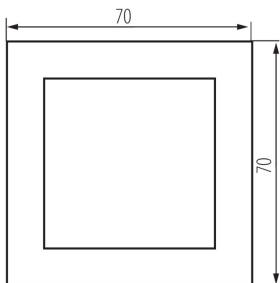

25347 BIURO 04-2040-102 bi

Mini obudowa instalacyjna IP40

5905339253477

DANE OGÓLNE:

Kolor: biały

Szerokość [mm]: 70

Wysokość [mm]: 70

DANE TECHNICZNE:

Materiał: ABS

Tworzywo: ABS

Liczba modułów: 2

DANE LOGISTYCZNE:

Jednostka miary: sztuka

Jak pakowane: 8

Ilość sztuk w opakowaniu pośrednim: 8

Ilość sztuk w opakowaniu zbiorczym: 80

Masa jednostkowa netto [g]: 41

Gramatura [g]: 105.63

Długość opakowania jednostkowego [cm]: 4

Szerokość opakowania jednostkowego [cm]: 6.5

Wysokość opakowania jednostkowego [cm]: 6.5

Waga kartonu [kg]: 8.4504

Szerokość kartonu [cm]: 28

Wysokość kartonu [cm]: 35

Długość kartonu [cm]: 51

Objętość kartonu [m³]: 0.04998

INFORMACJE DODATKOWE:

- Atest PZH: Numer HK/K/1046/02/2017, ważny do 2022-12-20