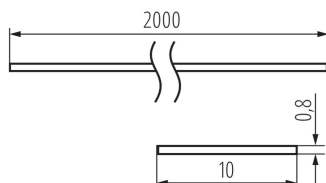

26571 SHADE B/F-W 2M

Klosz do profili aluminiowych

5905339265715

DANE OGÓLNE:

Kolor: szroniony

Długość [mm]: 2000

Szerokość [mm]: 10

Wysokość [mm]: 0.8

DANE LOGISTYCZNE:

Jednostka miary: komplet

Jak pakowane: 10

Ilość sztuk w opakowaniu pośrednim: 1

Ilość sztuk w opakowaniu zbiorczym: 10

Masa jednostkowa netto [g]: 148

Gramatura [g]: 493

Długość opakowania jednostkowego [cm]: 205

Szerokość opakowania jednostkowego [cm]: 6.5

Wysokość opakowania jednostkowego [cm]: 6.5

Waga kartonu [kg]: 4.93

Szerokość kartonu [cm]: 34

Wysokość kartonu [cm]: 14

Długość kartonu [cm]: 207

Objętość kartonu [m³]: 0.098532