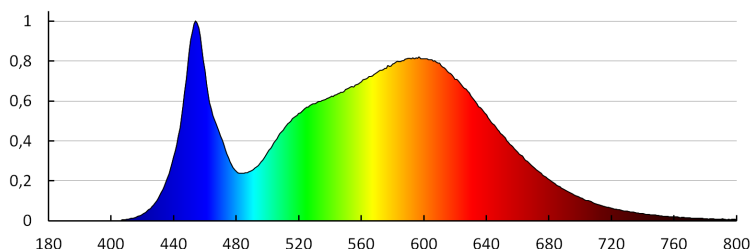

KANLUX S.A. (kat 27156) HB PRO LED HI 150W-NW / LDC (Polar)

INFORMACJE DODATKOWE:

- 5 lat Gwarancji na warunkach oświadczenia gwarancyjnego, dostępnego na stronie internetowej