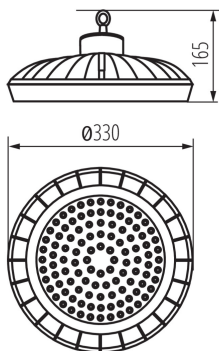

27156 HB PRO LED HI 150W-NW

Oprawa LED high bay