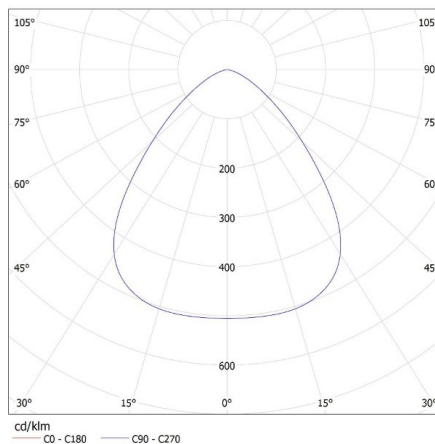

27156 HB PRO LED HI 150W-NW

Oprawa LED high bay