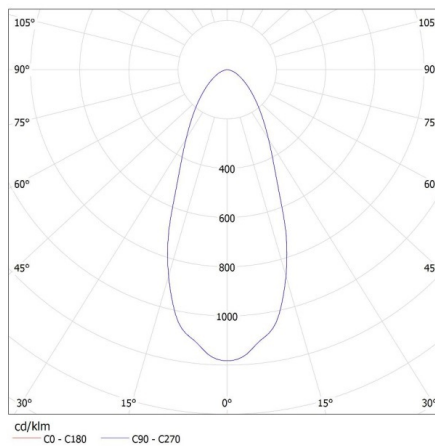

27156 HB PRO LED HI 150W-NW

Oprawa LED high bay

KANLUX S.A. (kat 27156+33191) HB PRO LED HI 150W-NW + LENS 50D / LDC (Polar)