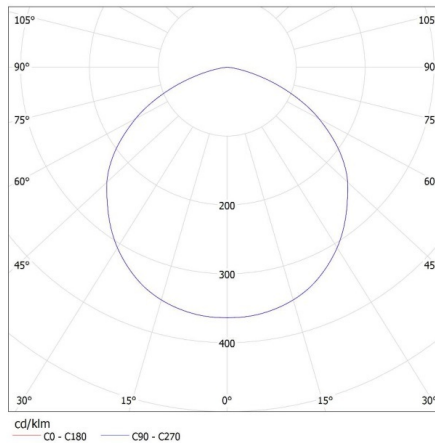

27156 HB PRO LED HI 150W-NW

Oprawa LED high bay

KANLUX S.A. (kat 27156+33194) HB PRO LED HI 150W-NW + LENS 120D / LDC (Polar)

KANLUX S.A. (kat 27156+33194+33197) HB PRO LED HI 150W-NW + LENS 120D + GRID / LDC (Polar)