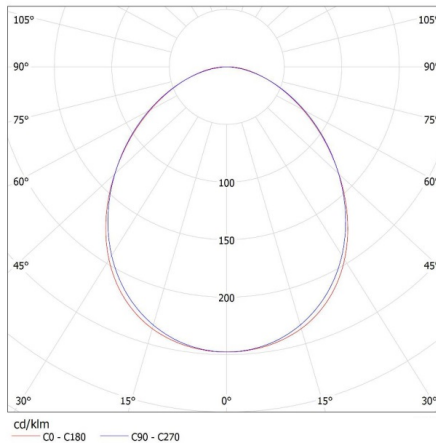

27411 ALIN 4LED 1X60-B

Oprawa liniowa pod tuby LED T8

KANLUX S.A. (kat 27411) ALIN 4LED 1X60-B + GLASSv2 / LDC (Polar)