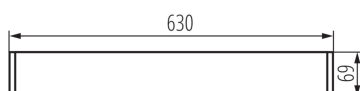

### DANE OGÓLNE:

**Kolor:** czarny

**Miejsce montażu:** do zawieszenia na suficie

**Miejsce zastosowania:** wewnątrz

**Minimalna odległość od oświetlanego obiektu:** 0,5m

**Kierunek świecenia oprawy:** dół