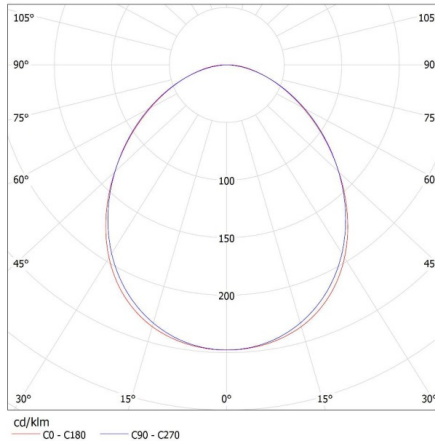

27412 ALIN 4LED 1X60-SR

Oprawa liniowa pod tuby LED T8

KANLUX S.A. (kat 27412) ALIN 4LED 1X60-SR + GLASSv2 / LDC (Polar)