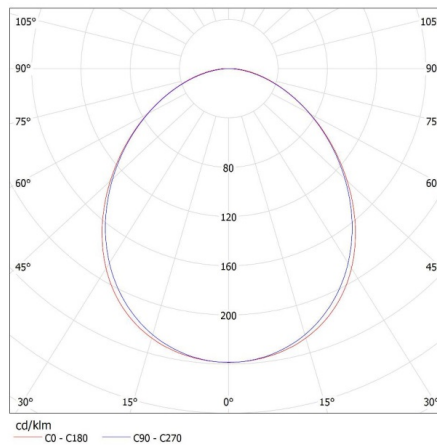

KANLUX S.A. (kat 27412) ALIN 4LED 1X60-SR + GLASSv3 / LDC (Polar)