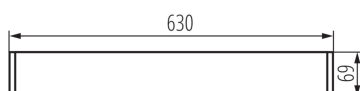

Oprawa liniowa pod tuby LED T8

5905339274120

DANE OGÓLNE:

Kolor: srebrny

Miejsce montażu: do zawieszenia na suficie

Miejsce zastosowania: wewnątrz

Minimalna odległość od oświetlanego obiektu: 0,5m

Kierunek świecenia oprawy: dół

Typ klosza: matowy

Materiał obudowy: stop aluminium

Rodzaj przyłącza: kostka samozaciskowa

Zakres przekrojów stosowanych przewodów [mm²]: 1,5÷2,5

Stopień IP: 20

DANE LOGISTYCZNE:

Jak pakowane: 1

Ilość sztuk w opakowaniu pośrednim: 1