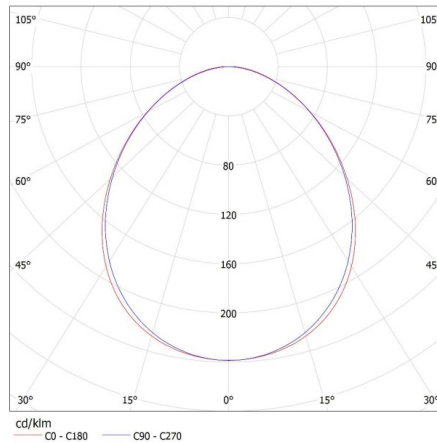

KANLUX S.A. (kat 27412) ALIN 4LED 1X60-SR + GLASSv4 / LDC (Polar)