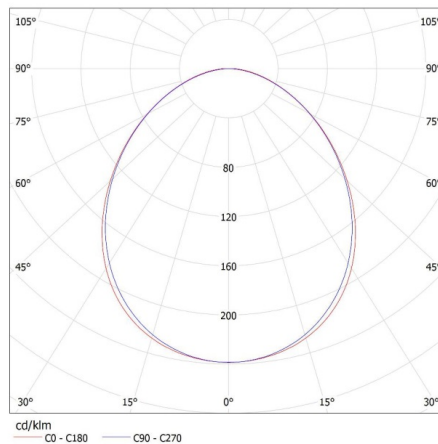

KANLUX S.A. (kat 27413) ALIN 4LED 1X120-W + GLASSv3 / LDC (Polar)