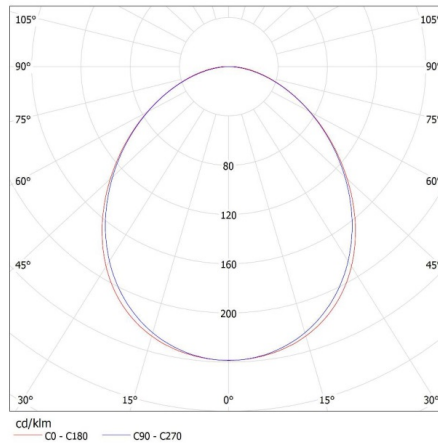

KANLUX S.A. (kat 27413) ALIN 4LED 1X120-W + GLASSv4 / LDC (Polar)