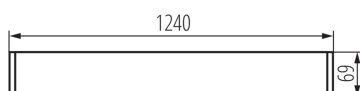

### DANE OGÓLNE:

**Kolor:** biały

**Miejsce montażu:** do zawieszenia na suficie

**Miejsce zastosowania:** wewnątrz

**Minimalna odległość od oświetlanego obiektu:** 0,5m

**Kierunek świecenia oprawy:** dół

**Zasilanie świetlówek T8 LED:** jednostronne

**Długość [mm]:** 1240

**Szerokość [mm]:** 60

**Wysokość [mm]:** 69