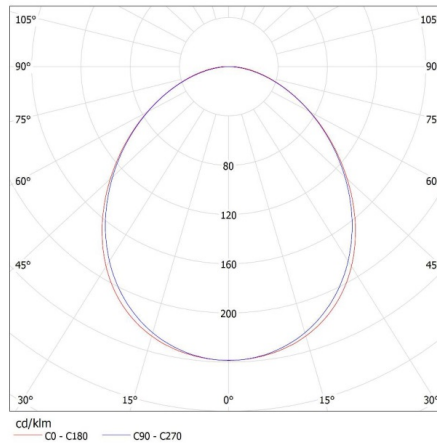

KANLUX S.A. (kat 27414) ALIN 4LED 1X120-B + GLASSv4 / LDC (Polar)