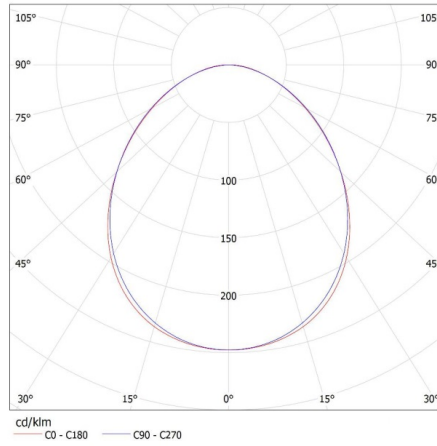

27414 ALIN 4LED 1X120-B

Oprawa liniowa pod tuby LED T8

KANLUX S.A. (kat 27414) ALIN 4LED 1X120-B + GLASSv2 / LDC (Polar)