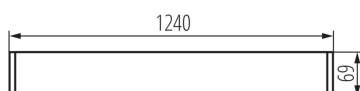

27414 ALIN 4LED 1X120-B

Oprawa liniowa pod tuby LED T8

5905339274144

DANE OGÓLNE:

Kolor: czarny

Miejsce montażu: do zawieszenia na suficie

Miejsce zastosowania: wewnątrz

Minimalna odległość od oświetlanego obiektu: 0,5m

Kierunek świecenia oprawy: dół

Zasilanie świetlówek T8 LED: jednostronne

Długość [mm]: 1240

Szerokość [mm]: 60

Wysokość [mm]: 69

DANE TECHNICZNE:

Napięcie znamionowe [V]: 220-240 AC

Częstotliwość znamionowa [Hz]: 50

Typ klosza: matowy

Materiał obudowy: stop aluminium

Rodzaj przyłącza: kostka samozaciskowa

Zakres przekrojów stosowanych przewodów [mm²]: 1,5÷2,5

Stopień IP: 20

DANE LOGISTYCZNE:

Jak pakowane: 1

Ilość sztuk w opakowaniu pośrednim: 1