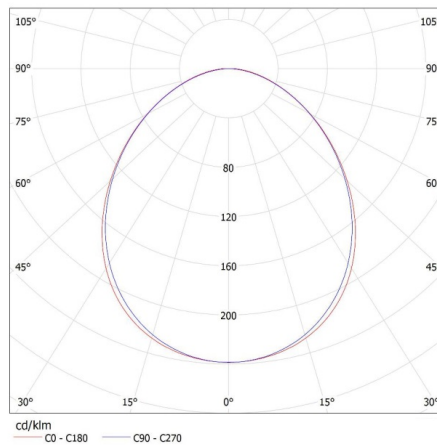

KANLUX S.A. (kat 27414) ALIN 4LED 1X120-B + GLASSv3 / LDC (Polar)