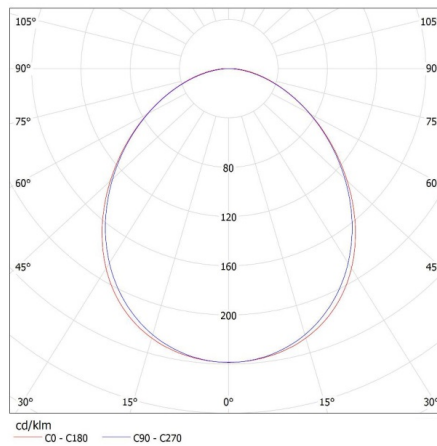

KANLUX S.A. (kat 27416) ALIN 4LED 1X60-W-NT + GLASSv3 / LDC (Polar)