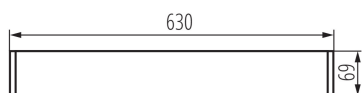

27416 ALIN 4LED 1X60-W-NT

Oprawa liniowa pod tuby LED T8

5905339274168

DANE OGÓLNE:

Kolor: biały

Miejsce montażu: do nadbudowania na suficie

Miejsce zastosowania: wewnątrz

Minimalna odległość od oświetlanego obiektu: 0,5m

Kierunek świecenia oprawy: dół

Zasilanie świetlówek T8 LED: jednostronne

Długość [mm]: 630

Szerokość [mm]: 60

Wysokość [mm]: 69

DANE TECHNICZNE:

Napięcie znamionowe [V]: 220-240 AC

Częstotliwość znamionowa [Hz]: 50

Moc maksymalna [W]: max 18

Klasa ochronności przed porażeniem elektrycznym: I

Materiał klosza: tworzywo sztuczne

Źródło światła: T8 LED

Źródło światła w komplecie: nie

Trzonek: G13

Zakres temperatury otoczenia, na którą może być narażony wyrób [°C]: 5÷25

Typ klosza: matowy

Materiał obudowy: stop aluminium

Rodzaj przyłącza: kostka samozaciskowa

Zakres przekrojów stosowanych przewodów [mm²]: 1,5÷2,5

Stopień IP: 20

DANE LOGISTYCZNE:

Jak pakowane: 1

Ilość sztuk w opakowaniu pośrednim: 1

Ilość sztuk w opakowaniu zbiorczym: 1

Masa jednostkowa netto [g]: 850

Gramatura [g]: 1020

Długość opakowania jednostkowego [cm]: 74

Szerokość opakowania jednostkowego [cm]: 11

Wysokość opakowania jednostkowego [cm]: 7

Waga kartonu [kg]: 1.02

Szerokość kartonu [cm]: 11

Wysokość kartonu [cm]: 7

Długość kartonu [cm]: 74

Objętość kartonu [m³]: 0.005698