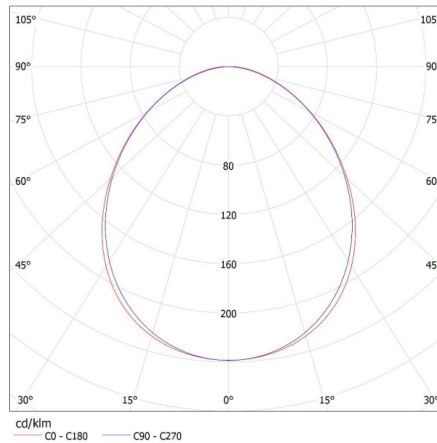

KANLUX S.A. (kat 27416) ALIN 4LED 1X60-W-NT + GLASSv4 / LDC (Polar)