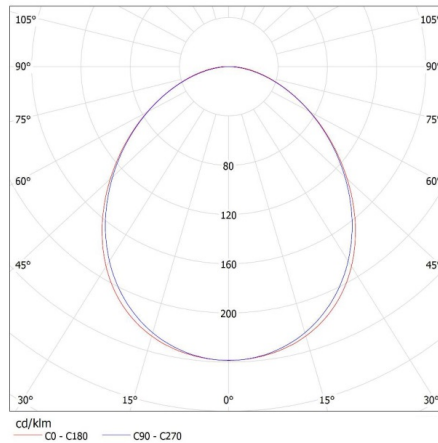

KANLUX S.A. (kat 27417) ALIN 4LED 1X60-B-NT + GLASSv4 / LDC (Polar)