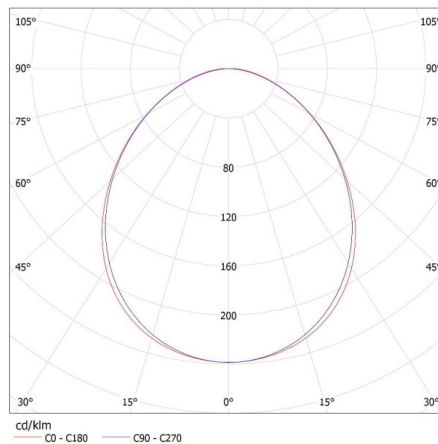

KANLUX S.A. (kat 27417) ALIN 4LED 1X60-B-NT + GLASSv3 / LDC (Polar)