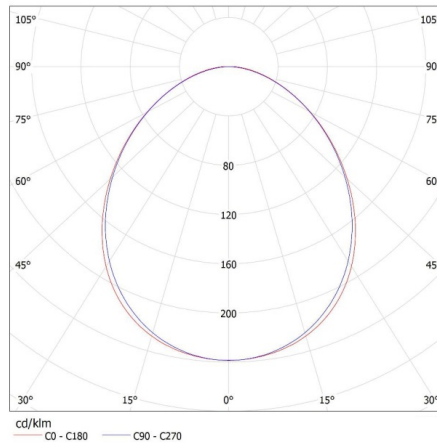

KANLUX S.A. (kat 27418) ALIN 4LED 1X60-SR-NT + GLASSv4 / LDC (Polar)

Luminaire: KANLUX S.A. (kat 27418) ALIN 4LED 1X60-SR-NT + GLASSv4
Lamps: 1 x T8 LED GLASSv4 9W-NW