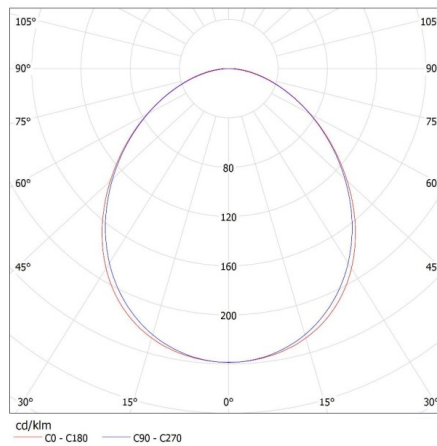

KANLUX S.A. (kat 27418) ALIN 4LED 1X60-SR-NT + GLASSv3 / LDC (Polar)