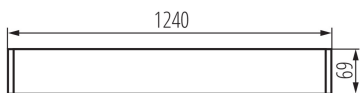

27420 ALIN 4LED 1X120-B-NT

Oprawa liniowa pod tuby LED T8

5905339274205

DANE OGÓLNE:

Kolor: czarny

Miejsce montażu: do nadbudowania na suficie

Miejsce zastosowania: wewnątrz

Minimalna odległość od oświetlanego obiektu: 0,5m

Kierunek świecenia oprawy: dół

Zasilanie świetlówek T8 LED: jednostronne

Długość [mm]: 1240

Szerokość [mm]: 60

Wysokość [mm]: 69

DANE TECHNICZNE:

Napięcie znamionowe [V]: 220-240 AC

Częstotliwość znamionowa [Hz]: 50

Moc maksymalna [W]: max 36

Klasa ochronności przed porażeniem elektrycznym: I

Materiał klosza: tworzywo sztuczne

Źródło światła: T8 LED

Źródło światła w komplecie: nie

Trzonek: G13

Zakres temperatury otoczenia, na którą może być narażony wyrób [°C]: 5÷25

Typ klosza: matowy

Materiał obudowy: stop aluminium

Rodzaj przyłącza: kostka samozaciskowa

Zakres przekrojów stosowanych przewodów [mm²]: 1,5÷2,5

Stopień IP: 20

DANE LOGISTYCZNE:

Jak pakowane: 1

Ilość sztuk w opakowaniu pośrednim: 1

Ilość sztuk w opakowaniu zbiorczym: 1

Masa jednostkowa netto [g]: 1700

Gramatura [g]: 2030

Długość opakowania jednostkowego [cm]: 136

Szerokość opakowania jednostkowego [cm]: 11

Wysokość opakowania jednostkowego [cm]: 7

Waga kartonu [kg]: 2.03

Szerokość kartonu [cm]: 11

Wysokość kartonu [cm]: 7

Długość kartonu [cm]: 136

Objętość kartonu [m³]: 0.010472