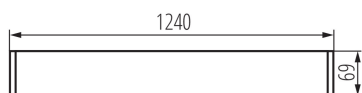

### DANE OGÓLNE:

**Kolor:** srebrny

**Miejsce montażu:** do nadbudowania na suficie

**Miejsce zastosowania:** wewnątrz

**Minimalna odległość od oświetlanego obiektu:** 0,5m

**Kierunek świecenia oprawy:** dół