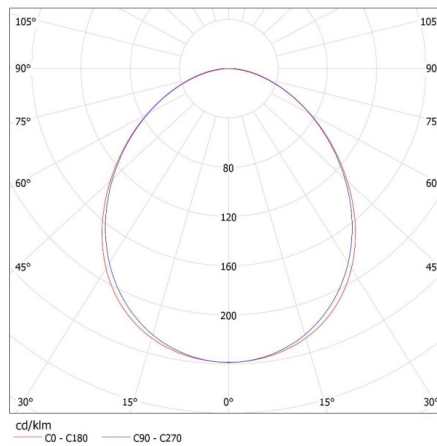

KANLUX S.A. (kat 27421) ALIN 4LED 1X120-SR-NT + GLASSv3 / LDC (Polar)