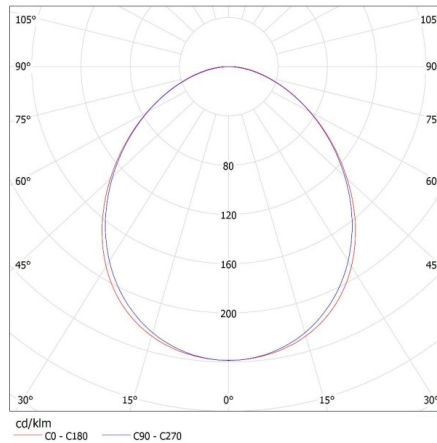

27421 ALIN 4LED 1X120-SR-NT

Oprawa liniowa pod tuby LED T8

INFORMACJE DODATKOWE:

- Atest PZH: Numer BK/K/0927/01/2018, ważny do 2023-11-28

KANLUX S.A. (kat 27421) ALIN 4LED 1X120-SR-NT + GLASSv4 / LDC (Polar)

Luminaire: KANLUX S.A. (kat 27421) ALIN 4LED 1X120-SR-NT + GLASSv4
Lamps: 1 x T8 LED GLASSv4 18W-NW