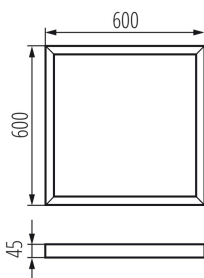

## 27616 ADTR-S 6060 W

Ramka natynkowa BRAVO

5905339276162

Ramki Kanlux ADTR przeznaczone są do paneli Kanlux BRAVO i pozwalają zamontować je również natynkowo. Ramki Kanlux ADTR dostępne są w różnych kolorach i rozmiarach dopasowanych do wszystkich paneli Kanlux BRAVO.

### DANE OGÓLNE:

**Kolor:** biały

**Miejsce montażu:** do nadbudowania na suficie

**Długość [mm]:** 600

**Szerokość [mm]:** 600

**Wysokość [mm]:** 45

**Długość opakowania jednostkowego [cm]:** 63.5

**Szerokość opakowania jednostkowego [cm]:** 61

**Wysokość opakowania jednostkowego [cm]:** 5.5

**Waga kartonu [kg]:** 1.22

**Szerokość kartonu [cm]:** 61

**Wysokość kartonu [cm]:** 5.5

**Długość kartonu [cm]:** 63.5

**Objętość kartonu [m<sup>3</sup>]:** 0.021304